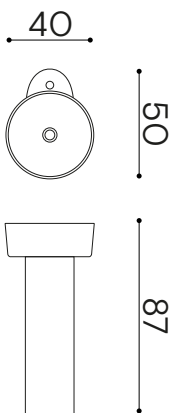

# Plateau

**Design By**  
Sebastian Herkner

**Code**  
EXCONSTONDPLAT

**Category**  
Washbasins

**Module Dimensions**  
40 x 50 x h 87 cm

**Materials**  
LivingTec®

**Colours**

- White - RAL 9016
- Light Pink NCS S 2010 - Y50R

# Plateau

drain and water joints on the wall

**Design By**  
Sebastian Herkner

**Code**  
EXCONSTONDPLAT

**Category**  
Washbasins

**Module Dimensions**  
40 x 50 x h 87 cm

**Materials**  
LivingTec®

**Colours**

● White - RAL 9016

● Light Pink NCS S 2010 - Y50R

**Weight**  
Product 17 kg  
-

**Packaging Dimensions**  
-

# Plateau

with shelf

**Design By**  
Sebastian Herkner

**Code**  
EXCONSTONDPLAT/ME

**Category**  
Washbasins

**Module Dimensions**  
52 x 50 x h 87 cm

**Materials**  
LivingTec®

**Colours**