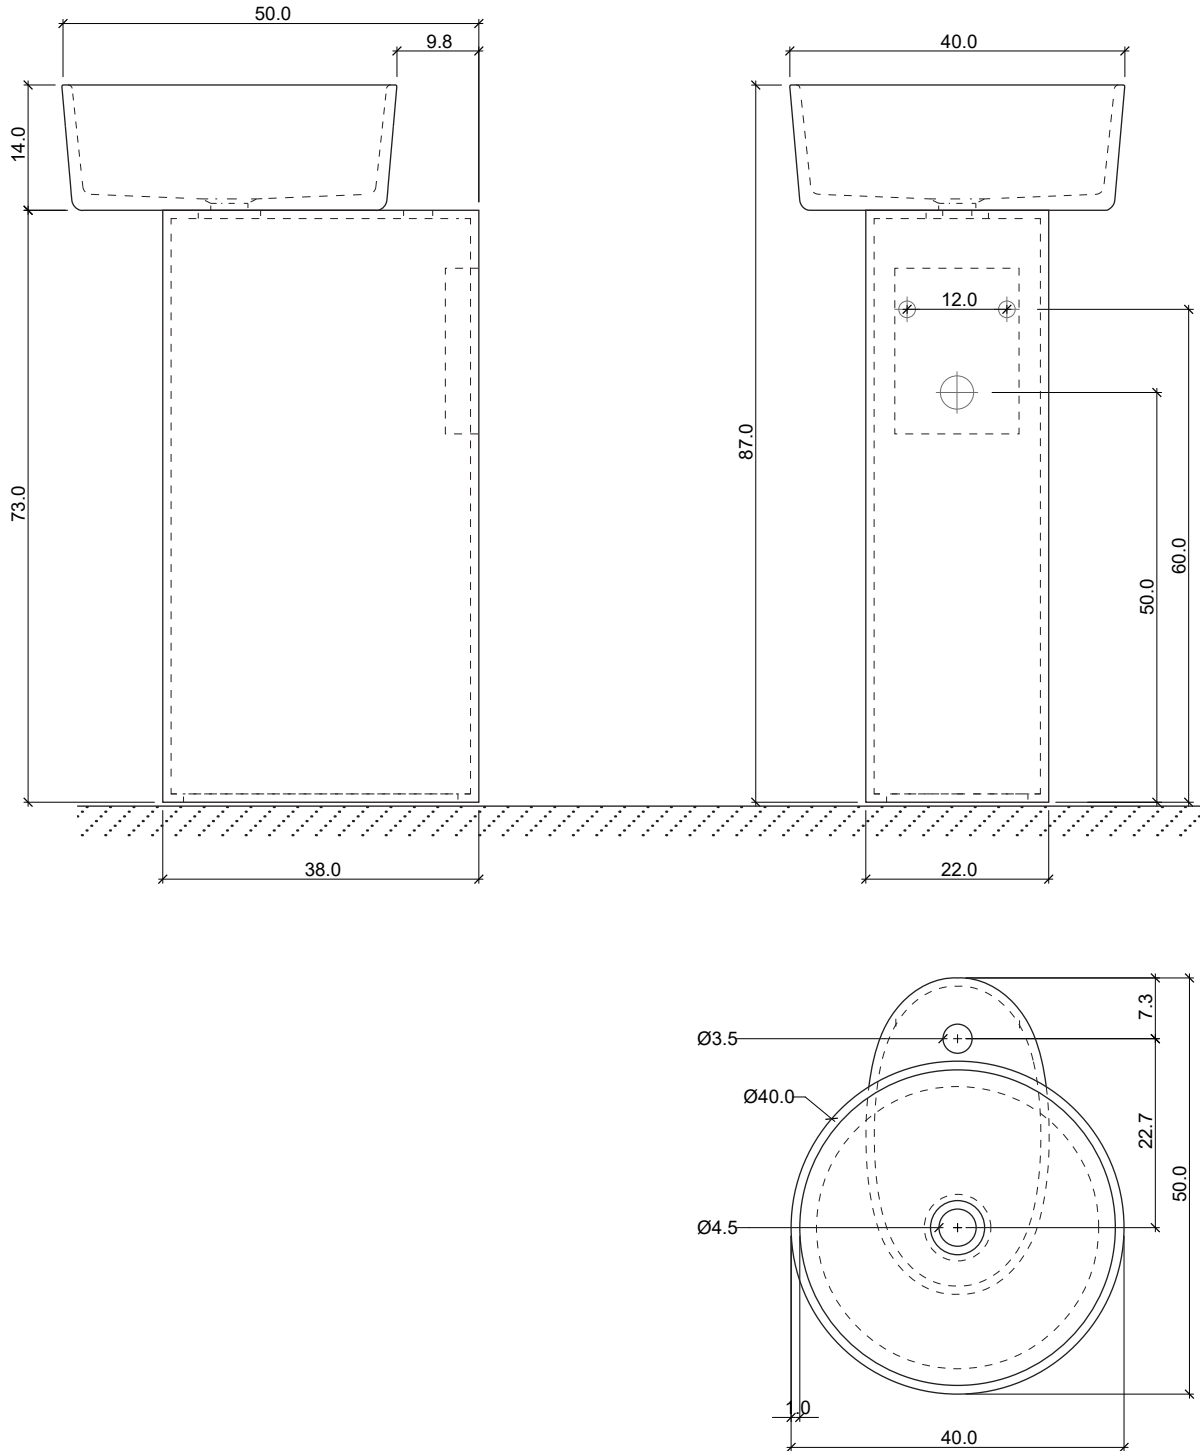

# Plateau

**Design By**  
Sebastian Herkner

**Code**  
EXCONSTONDPLAT

**Category**  
Washbasins

**Module Dimensions**  
40 x 50 x h 87 cm

**Materials**  
LivingTec®

**Colours**

- White - RAL 9016
- Light Pink NCS S 2010 - Y50R

# Plateau

drain and water joints on the wall

**Design By**  
Sebastian Herkner

**Code**  
EXCONSTONDPLAT

**Category**  
Washbasins

**Module Dimensions**  
40 x 50 x h 87 cm

**Materials**  
LivingTec®

**Colours**

● White - RAL 9016

● Light Pink NCS S 2010 - Y50R

**Weight**  
Product 17 kg  
-

**Packaging Dimensions**  
-

# Plateau

with shelf

**Design By**  
Sebastian Herkner

**Code**  
EXCONSTONDPLAT/ME

**Category**  
Washbasins

**Module Dimensions**  
52 x 50 x h 87 cm

**Materials**  
LivingTec®

**Colours**