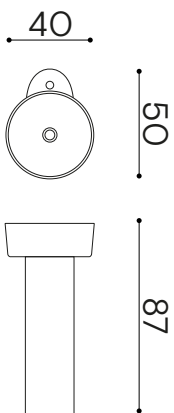

# Plateau

**Design By**  
Sebastian Herkner

**Code**  
EXCONSTONDPLAT

**Category**  
Washbasins

**Module Dimensions**  
40 x 50 x h 87 cm

**Materials**  
LivingTec®

**Colours**

- White - RAL 9016
- Light Pink NCS S 2010 - Y50R

# Plateau

drain and water joints on the wall

**Design By**  
Sebastian Herkner

**Code**  
EXCONSTONDPLAT

**Category**  
Washbasins

**Module Dimensions**  
40 x 50 x h 87 cm

**Materials**  
LivingTec®

**Colours**

● White - RAL 9016

● Light Pink NCS S 2010 - Y50R

**Weight**  
Product 17 kg  
-

**Packaging Dimensions**  
-

# Plateau

with shelf

**Design By**  
Sebastian Herkner

**Code**  
EXCONSTONDPLAT/ME

**Category**  
Washbasins

**Module Dimensions**  
52 x 50 x h 87 cm

**Materials**  
LivingTec®

**Colours**