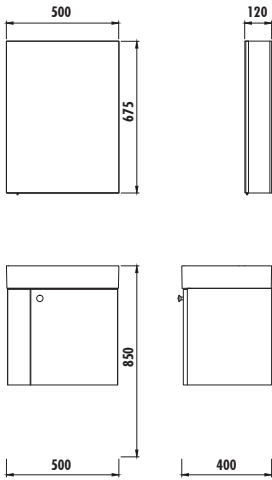

TEKNİK ÇİZİM

ÖZELLİKLER

**YAVAŞ
KAPANAN
KAPAK**

creavit.com.tr

[f](#) [t](#) [i](#) [@](#) /creavitTurkiye

Creavit önceden haber vermeksizin, ürünlerde ve teknik detaylarda değişiklik yapma hakkını saklı tutar. Renkler gerçekte olduğundan farklı görünebilir.

Kalite Yönetim Sistemi

Müşteri Memnuniyeti Belgesi

Çevre Yönetim Sistemi

İş Sağlığı ve Güvenliği Yönetim Sistemi

LGA

Alman Standartlarına Uygunluk Belgesi

kiwa

Hollanda Standartlarına Uygunluk Belgesi

GOST - R

Rusya Standartlarına Uygunluk Belgesi

UKRSEPRO

Ukrayna Standartlarına Uygunluk Belgesi

İsrail Standartlarına Uygunluk Belgesi

Nijerya Standartlarına Uygunluk Belgesi

Türk Standartlarına Uygunluk Belgesi