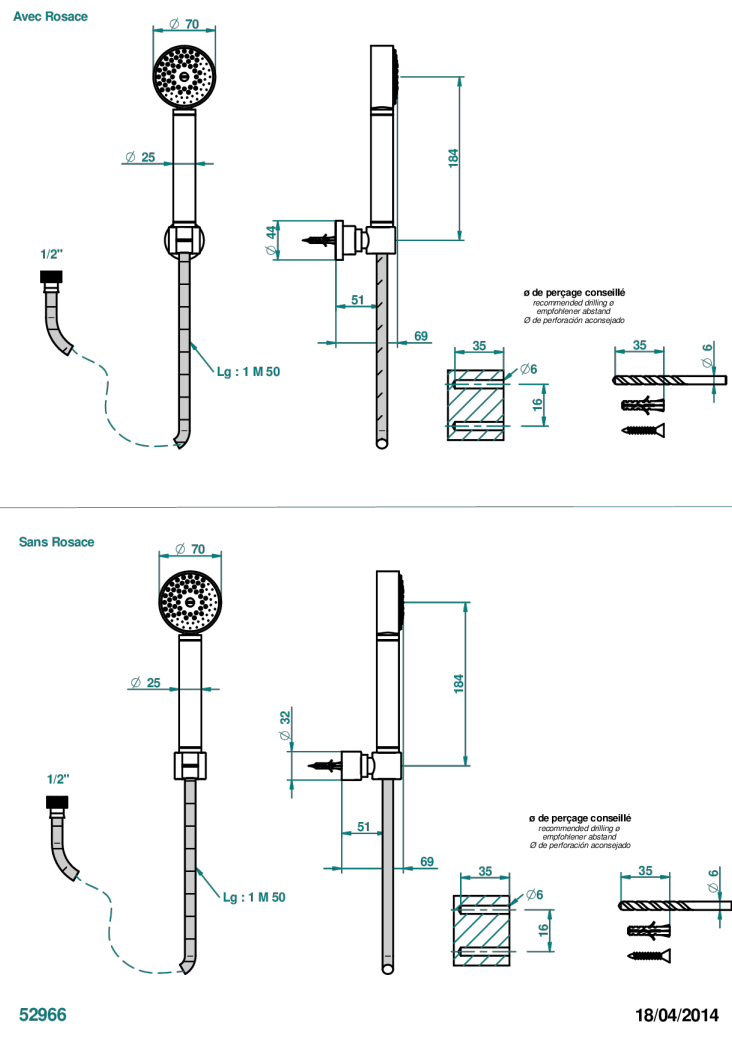

BEYOND CRYSTAL С СИНИМ ХРУСТАЛЕМ

U6K-52A

Душ ручной стильный встраиваемый в стену, шланг и стационарный кронштейн

THG[®]
PARIS

ХАРАКТЕРИСТИКИ

- Beyond crystal с синим хрусталём
- Душ ручной стильный встраиваемый в стену, шланг и стационарный кронштейн

ТЕХНИЧЕСКИЕ ХАРАКТЕРИСТИКИ

- Recommandé : 3 bars (max. 5 bars) - Advised : 43,5 psi (max. 72 psi)
- 9,5 l/min à 3 bars (2.5 gpm at 43.5 psi)

ДОСТУПНЫЕ ВАРИАНТЫ ПОКРЫТИЙ

Blush PVD - H62
Graphite PVD - H64
Matt Umber PVD - H67
Matt blush PVD - H60
Matt graphite PVD - H65
Umber PVD - H66

Аранья (чёрный никель) - D24
Золото - F01
Матовое золото - F07
Матовое светлое золото - F31
Матовый хром - C02
Покрытие PVD бронза - F33

Покрытие PVD золотистый цвет - H52
Покрытие PVD латунь - H49
Покрытие PVD матовая бронза - F34
Покрытие PVD матовая латунь - H50
Покрытие PVD матовый золотистый - H53
Покрытие PVD матовый никель - H56

Покрытие PVD никель - H55
Розовое золото - F27
Сатинированное золото - F03
Сатинированный хром - C03
Светлое золото - F30
Серебро с родием - F18

Состаренный никель - H28
Хром - A02
Хром/золото - G02