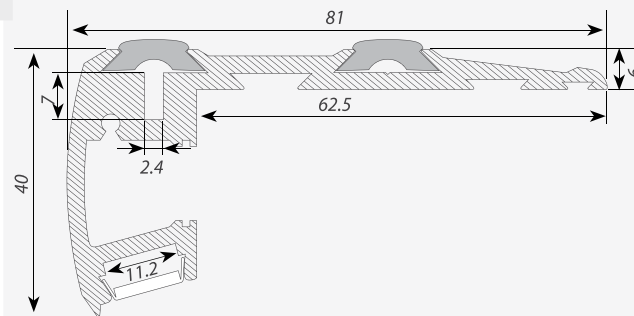

Алюминиевый профиль STEP-2000 ANOD

ЗАГЛУШКИ

Экраны

Экран F матовый для PDS, MIC

Экран матовый для PDS, MIC

Экран F прозрачный для PDS, MIC

Экран прозрачный для PDS, MIC

Сечение профиля (мм):