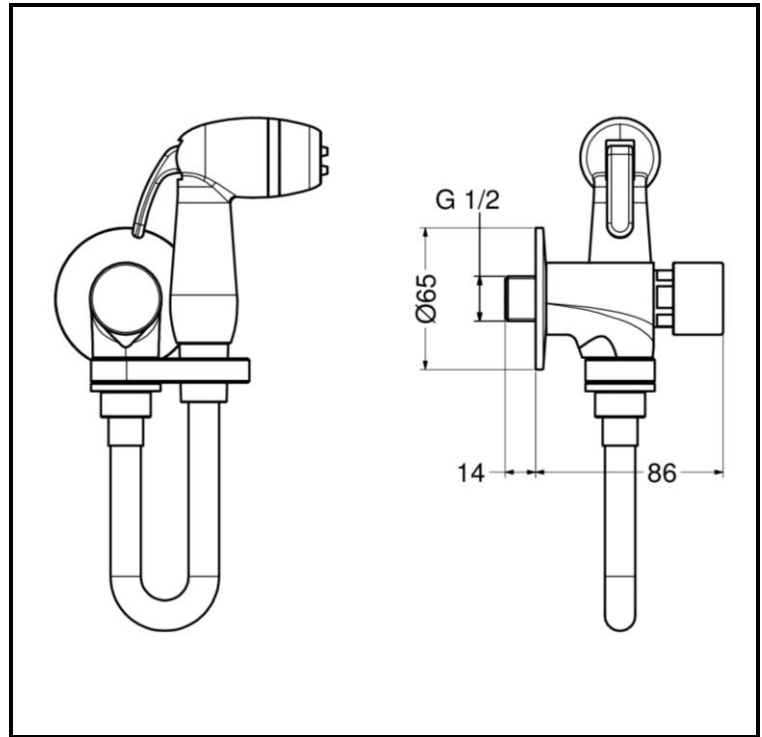

*Hidroescobilla colección EASY en plástico cromado con grifo temporizado.*

*Douchette hygiénique série EASY plastique chromée avec robinet temporisé.*

IT

**CARATTERISTICHE**

- Rubinetto a pulsante 1/2" cromo con chiusura temporizzata 5 sec. a 3 bar
- Doccetta in ABS cromato con apertura a leva
- Flessibile in PVC finitura cromo da 120 cm
- Supporto doccia aggiuntivo in dotazione

EN

**CHARACTERISTICS**

- Chromed self-closing push tap 1/2", 5 sec. flow time at 3 bar
- Lever operated chromed ABS shower
- Chrome finish PVC flexible 120 cm
- Additional shower support included

ES

**CARACTERÍSTICAS**

- Grifo temporizado con pulsador cromado 1/2" 5 sec. a 3 bar
- Teleducha en ABS cromado y mando con palanca
- Flexible en PVC cromado 120 cm
- Soporte adicional para teleducha en dotación

FR

**CARACTÉRISTIQUES**

- Robinet à poussoir temporisé chromé 1/2" 5 sec. a 3 bar
- Douchette en ABS chromé avec commande à manette
- Flexible en PVC finition chromé 120 cm
- Soutien supplémentaire pour douchette incluse