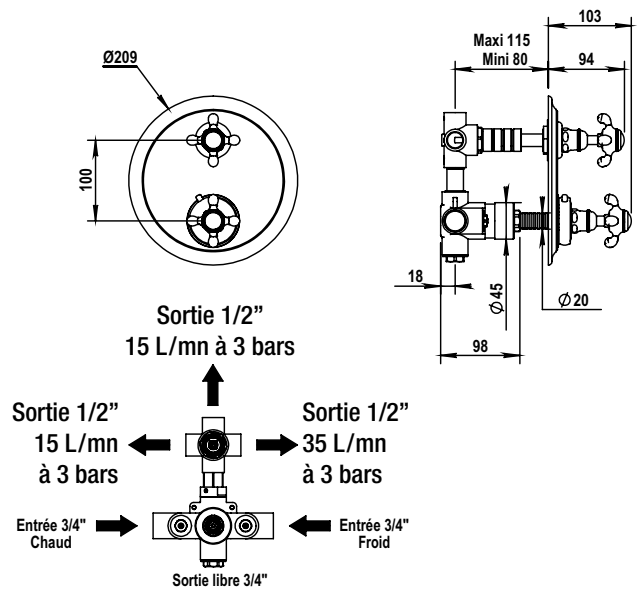

Réf. **92.599**

Réf. **07.529**

Réf. **50.529**

Corps mitigeur thermostatique à encastrer 3 sorties + habillage pour mitigeur thermostatique

**CARACTÉRISTIQUES Réf. 92.599**

Corps mitigeur thermostatique à encastrer avec robinet / inverseur - 3 sorties + 1 sortie libre avec plaque de fixation

Concealed thermostatic mixing valve with 1 control / diverter 3 outlets + 1 free outlet with wall bracket

**CARACTÉRISTIQUES Réf. 07.529 / Réf. 50.529**

Habillage pour mitigeur thermostatique Réf. 92.599

Trim for thermostatic mixing valve Ref. 92.599

16 ACC LY 190

**FINITIONS USUELLES**

- CH** Chrome  
Chrome
- NB** Nickel Brillant  
Polished Nickel
- NM** Nickel Mat  
Brushed Nickel

**FINITIONS DÉCORATIONS**