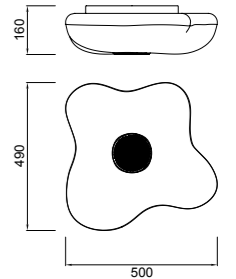

## REF.5874 Plafón - Ceiling Lamp

 E27 MAX 4x20W - 220/240V (no incl.) - SPEAKER 10W

 Altavoz - Speaker

 Difusor Acrílico - Acrylic Diffuser

- Conexión bluetooth desde el móvil/tablet para música.

- Bluetooth connection with smartphone/tablet.