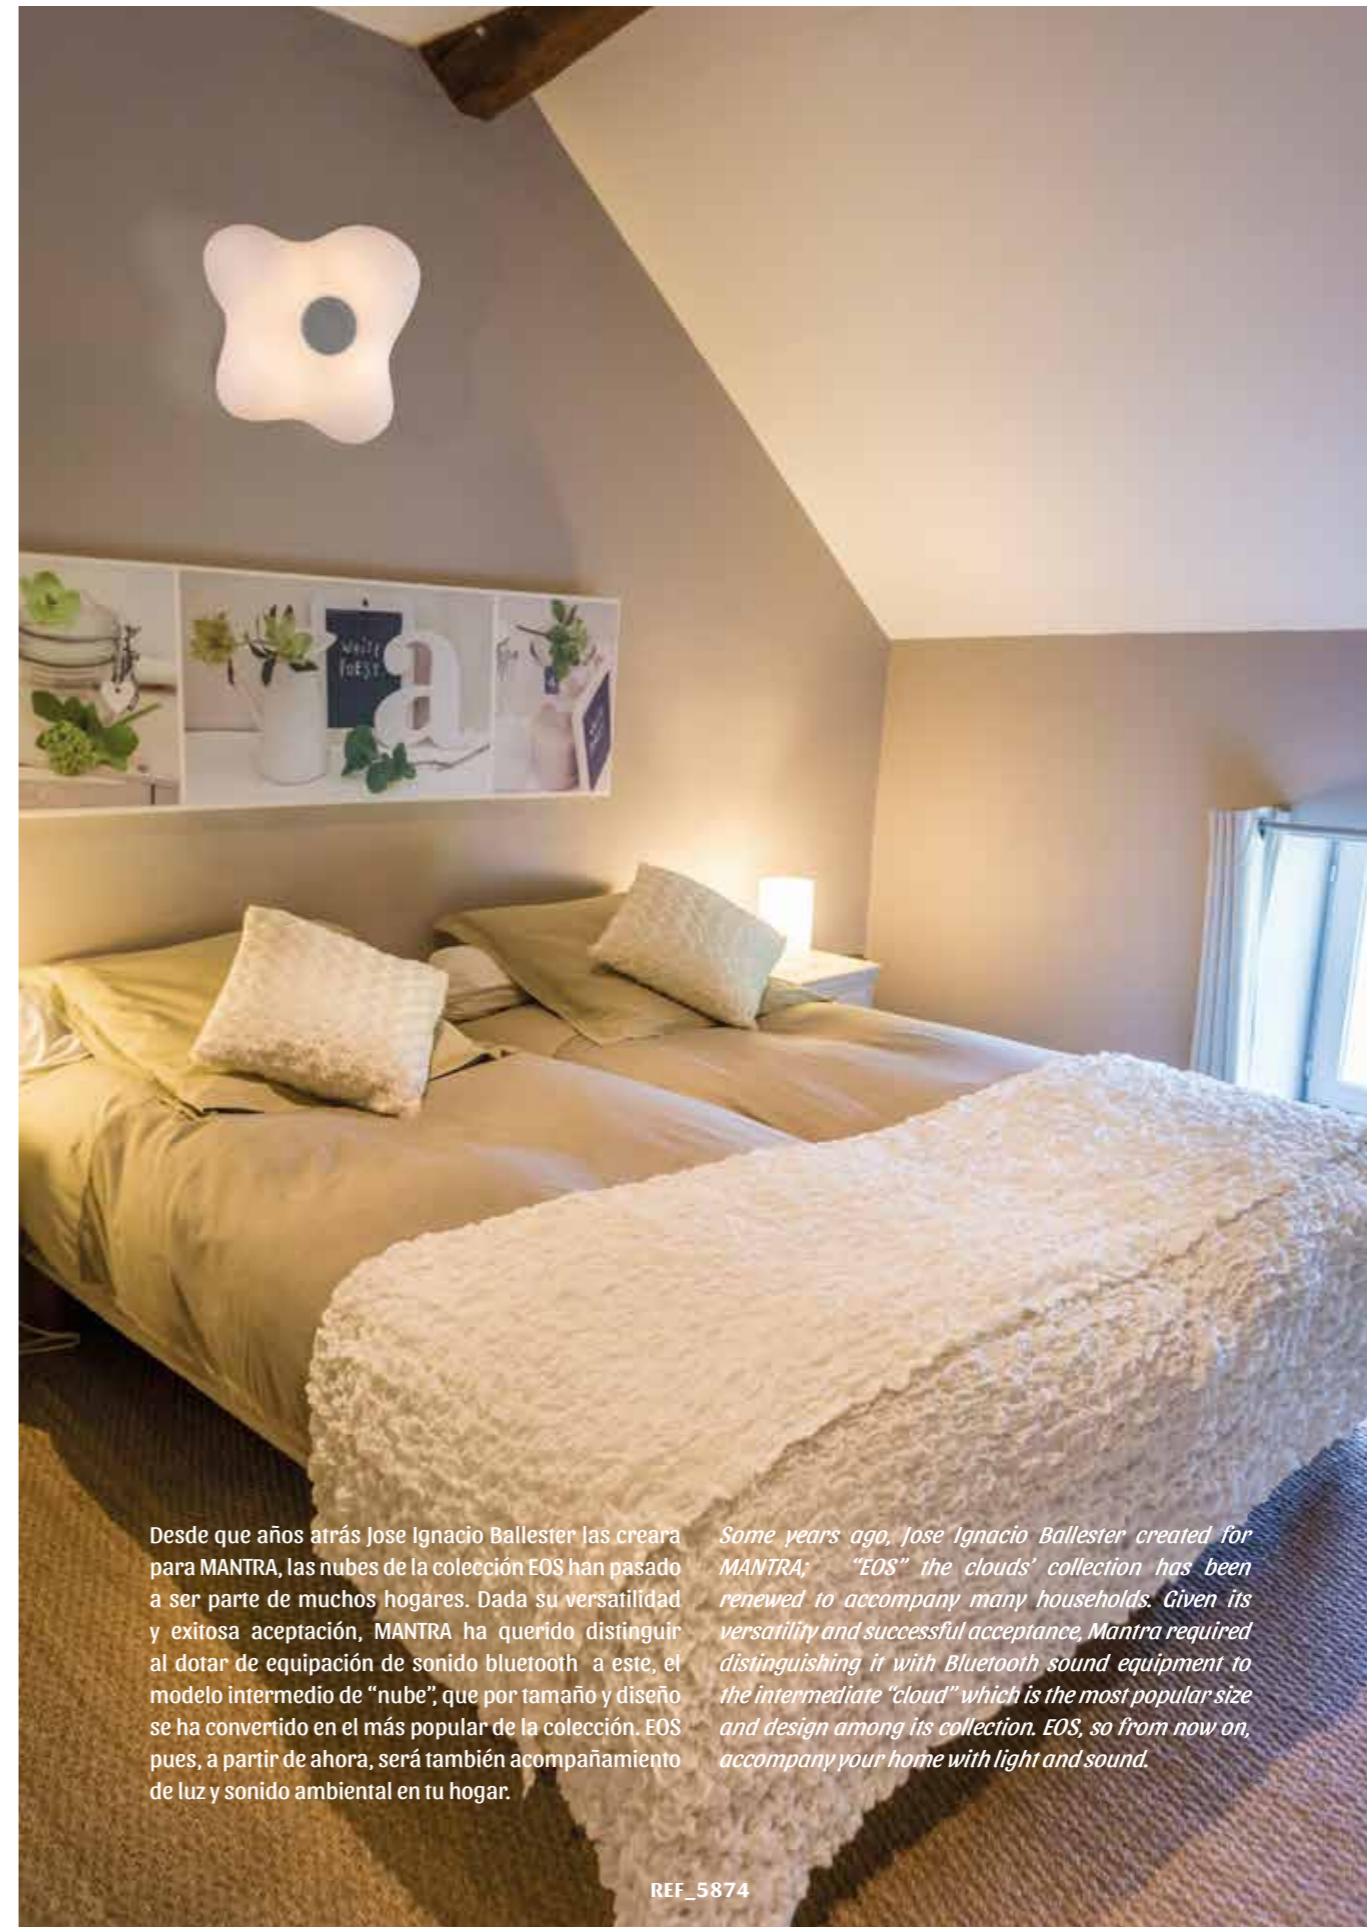

# EOS MUSIC

Jose I. Ballester design

Desde que años atrás Jose Ignacio Ballester las creara para MANTRA, las nubes de la colección EOS han pasado a ser parte de muchos hogares. Dada su versatilidad y exitosa aceptación, MANTRA ha querido distinguir al dotar de equipación de sonido bluetooth a este, el modelo intermedio de "nube", que por tamaño y diseño se ha convertido en el más popular de la colección. EOS pues, a partir de ahora, será también acompañamiento de luz y sonido ambiental en tu hogar.

*Some years ago, Jose Ignacio Ballester created for MANTRA; "EOS" the clouds' collection has been renewed to accompany many households. Given its versatility and successful acceptance, Mantra required distinguishing it with Bluetooth sound equipment to the intermediate "cloud" which is the most popular size and design among its collection. EOS, so from now on, accompany your home with light and sound.*