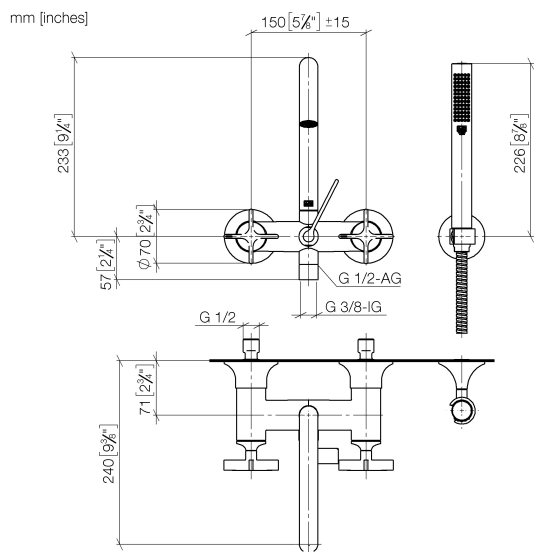

**Ванна - VAIA**

**Смеситель для ванны для настенного монтажа с комплектом с душевым шлангом -  
Артикульный номер: 25 133 809-08**

- вылет 240 мм
- излив: круглая обогащенная воздухом струя
- душевой гарнитур со шлангом: нормальная струя
- душевой комплект со шлангом для душа и системой удаления известковых отложений
- поворотный переключатель ванна / душ
- накладные розетки Ø 70 мм
- розетка для душевой штанги Ø 60 мм
- присоединение 1/2"
- штихмас 150 мм ± 15 мм
- металлический душевой шланг 1250 мм со встроенной защитой от перекручивания
- расход макс. 21,5 л/мин при гидравлическом давлении 3 бара
- расход душевого комплекта макс. 6,8 л/мин
- Группа смесителей согл. DIN 4109: 1
- Защищён от обратного потока.
- (ADA)

платина

**размерный чертёж**

Все величины в мм / дюймах = мм x 0,0394