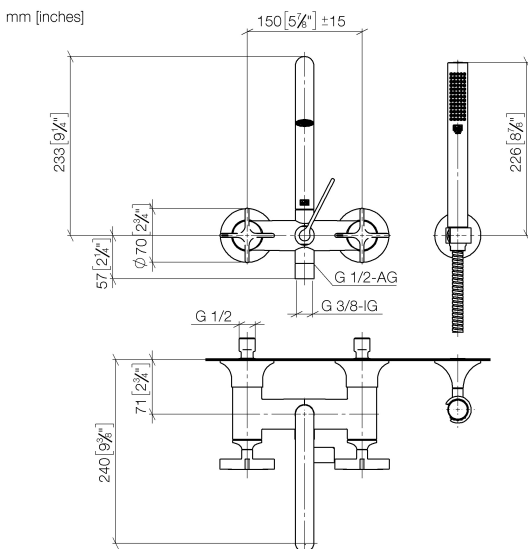

## Ванна - VAIA

Смеситель для ванны для настенного монтажа с комплектом с душевым шлангом -  
 Артикульный номер: 25 133 809-08

- вылет 240 мм
- излив: круглая обогащенная воздухом струя
- душевой гарнитур со шлангом: нормальная струя
- душевой комплект со шлангом для душа и системой удаления известковых отложений
- поворотный переключатель ванна / душ
- накладные розетки Ø 70 мм
- розетка для душевой штанги Ø 60 мм
- присоединение 1/2"
- штихмас 150 мм ± 15 мм
- металлический душевой шланг 1250 мм со встроенной защитой от перекручивания
- расход макс. 21,5 л/мин при гидравлическом давлении 3 бара
- расход душевого комплекта макс. 6,8 л/мин
- Группа смесителей согл. DIN 4109: 1
- Защищён от обратного потока.
- (ADA)

## размерный чертёж

Все величины в мм / дюймах = мм x 0,0394

Ванна - VAIA

Смеситель для ванны для настенного монтажа с комплектом с душевым шлангом -  
Артикульный номер: 25 133 809-08

график расхода

## Ванна - VAIA

Смеситель для ванны для настенного монтажа с комплектом с душевым шлангом -  
Артикулльный номер: 25 133 809-08