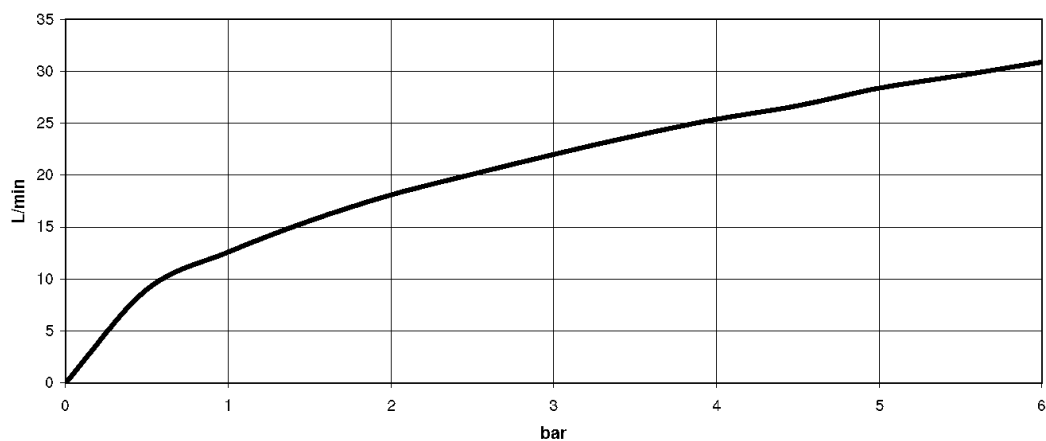

## размерный чертёж

Все величины в мм / дюймах = мм x 0,0394

Ванна - VAIA

Смеситель для ванны для настенного монтажа с комплектом с душевым шлангом -  
Артикульный номер: 25 133 809-08

график расхода