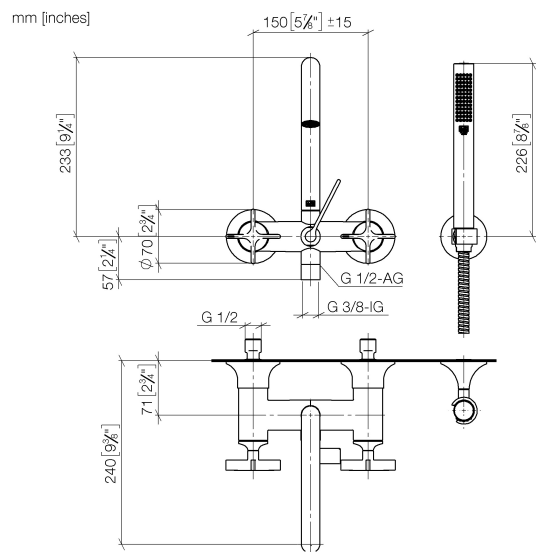

Ванна - VAIA

Смеситель для ванны для настенного монтажа с комплектом с душевым шлангом -

Артикульный номер: 25 133 809-08

- вылет 240 мм
- излив: круглая обогащенная воздухом струя
- душевой гарнитур со шлангом: нормальная струя
- душевой комплект со шлангом для душа и системой удаления известковых отложений
- поворотный переключатель ванна / душ
- накладные розетки Ø 70 мм
- розетка для душевой штанги Ø 60 мм
- присоединение 1/2"
- штихмас 150 мм ± 15 мм
- металлический душевой шланг 1250 мм со встроенной защитой от перекручивания
- расход макс. 21,5 л/мин при гидравлическом давлении 3 бара
- расход душевого комплекта макс. 6,8 л/мин
- Группа смесителей согл. DIN 4109: 1
- Защищён от обратного потока.
- (ADA)

платина

Ванна - VAIA

Смеситель для ванны для настенного монтажа с комплектом с душевым шлангом -

Артикульный номер: 25 133 809-08

размерный чертеж

Все величины в мм / дюймах = мм x 0,0394

график расхода

Ванна - VAIA

Смеситель для ванны для настенного монтажа с комплектом с душевым шлангом -

Артикульный номер: 25 133 809-08

Другие варианты поверхностей

хром
25 133 809-00

платина матовая
25 133 809-06

латунь сатинированная
25 133 809-28

Dark Platinum matt
25 133 809-99

Другие поверхности по запросу (x-tra Service)

Спецификация запасных частей

№	Артикульный №	Наименование	Расходуемое кол-во
1	25 100 809-08		1
2	09 14 20 026 90	Прокладка Centellen WS 3820 14 x 8 x 2 мм Centellen WS 3820 -	1
3	28 050 809-08	держатель для душа - платина	1
4	09 30 02 072-08	Металлический шланг для душа 1/2" x 3/8" x 1250 мм - платина	1
5	09 14 20 002 90	Прокладка Vf 3110 18,5 x 12,0 x 2,0 мм -	1
6	28 013 979-08	Ручной стержневой душ - платина	1