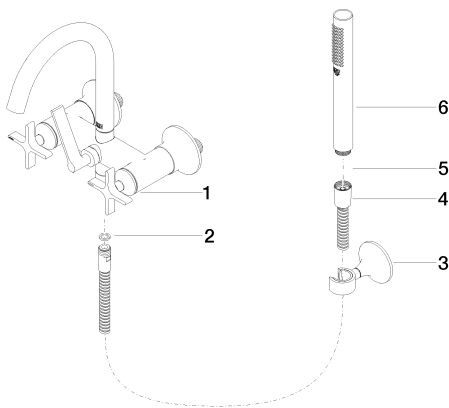

Ванна - VAIA

Смеситель для ванны для настенного монтажа с комплектом с душевым шлангом -

Артикульный номер: 25 133 809-08

- вылет 240 мм
- излив: круглая обогащенная воздухом струя
- душевой гарнитур со шлангом: нормальная струя
- душевой комплект со шлангом для душа и системой удаления известковых отложений
- поворотный переключатель ванна / душ
- накладные розетки Ø 70 мм
- розетка для душевой штанги Ø 60 мм
- присоединение 1/2"
- штихмас 150 мм ± 15 мм
- металлический душевой шланг 1250 мм со встроенной защитой от перекручивания
- расход макс. 21,5 л/мин при гидравлическом давлении 3 бара
- расход душевого комплекта макс. 6,8 л/мин
- Группа смесителей согл. DIN 4109: 1
- Защищён от обратного потока.
- (ADA)

платина

Ванна - VAIA

Смеситель для ванны для настенного монтажа с комплектом с душевым шлангом -

Артикульный номер: 25 133 809-08

размерный чертеж

Все величины в мм / дюймах = мм x 0,0394

график расхода

Ванна - VAIA

Смеситель для ванны для настенного монтажа с комплектом с душевым шлангом -

Артикульный номер: 25 133 809-08

Другие варианты поверхностей

хром
25 133 809-00

платина матовая
25 133 809-06

латунь сатинированная
25 133 809-28

Dark Platinum matt
25 133 809-99

Другие поверхности по запросу (x-tra Service)

Спецификация запасных частей

№	Артикульный №	Наименование	Расходуемое кол-во
1	25 100 809-08		1
2	09 14 20 026 90	Прокладка Centellen WS 3820 14 x 8 x 2 мм Centellen WS 3820 -	1
3	28 050 809-08	держатель для душа - платина	1
4	09 30 02 072-08	Металлический шланг для душа 1/2" x 3/8" x 1250 мм - платина	1
5	09 14 20 002 90	Прокладка Vf 3110 18,5 x 12,0 x 2,0 мм -	1
6	28 013 979-08	Ручной стержневой душ - платина	1