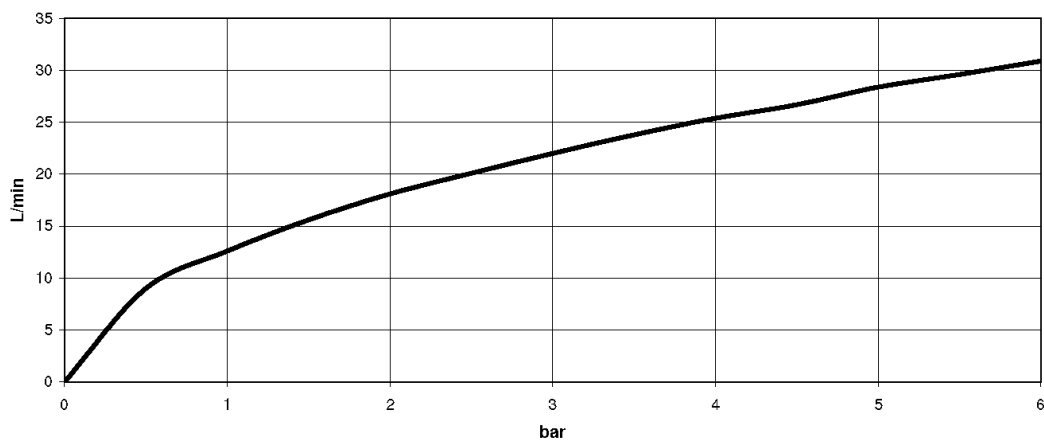

платина

Ванна - VAIA

Смеситель для ванны для настенного монтажа с комплектом с душевым шлангом -

Артикульный номер: 25 133 809-08

размерный чертеж

Все величины в мм / дюймах = мм x 0,0394

график расхода

Ванна - VAIA