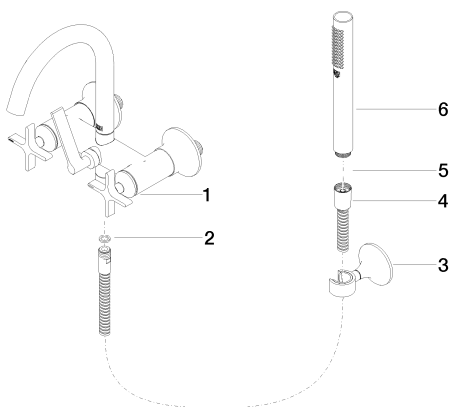

Ванна - VAIA

Смеситель для ванны для настенного монтажа с комплектом с душевым шлангом -

Артикульный номер: 25 133 809-08

Спецификация запасных частей

№	Артикульный №	Наименование	Расходуемое кол-во
1	25 100 809-08		1
2	09 14 20 026 90	Прокладка Centellen WS 3820 14 x 8 x 2 мм Centellen WS 3820 -	1
3	28 050 809-08	держатель для душа - платина	1
4	09 30 02 072-08	Металлический шланг для душа 1/2" x 3/8" x 1250 мм - платина	1
5	09 14 20 002 90	Прокладка Vf 3110 18,5 x 12,0 x 2,0 мм -	1
6	28 013 979-08	Ручной стержневой душ - платина	1