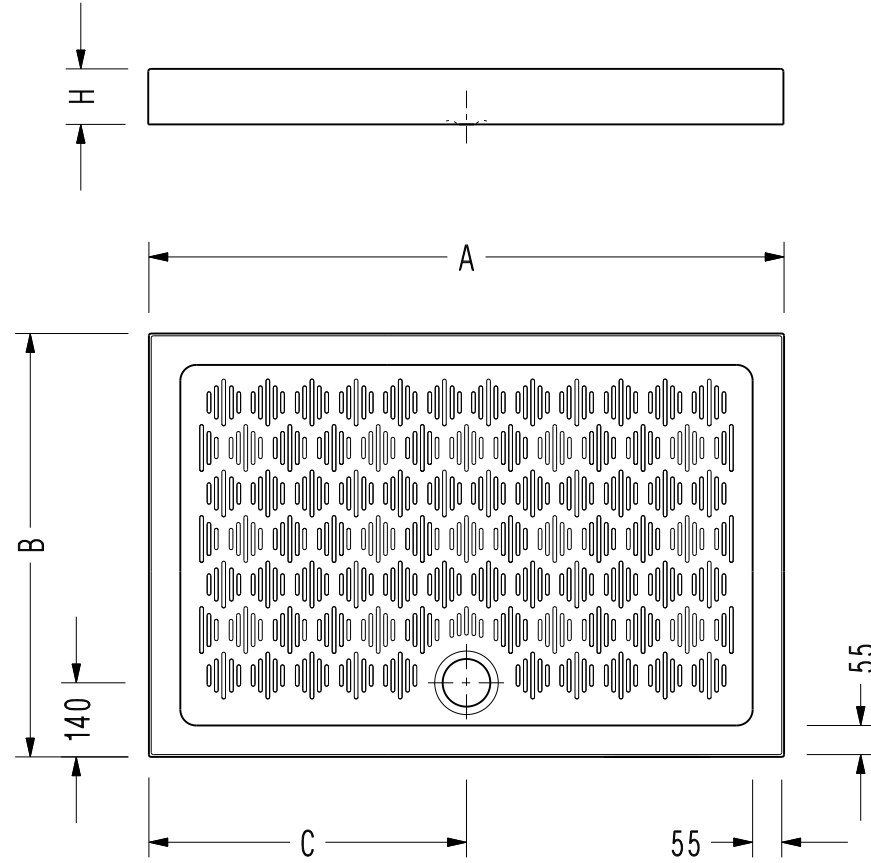

DUŞ TEKNELERİ / SHOWER TRAYS

4538 Dikdörtgen Duş Teknesi / Rectangular Shower Tray

4518 Dikdörtgen Duş Teknesi / Rectangular Shower Tray

4508 Dikdörtgen Duş Teknesi / Rectangular Shower Tray

	A	B	C	H
4538	900	720	450	105
4518	1000	800	500	105
4508	1200	800	600	105