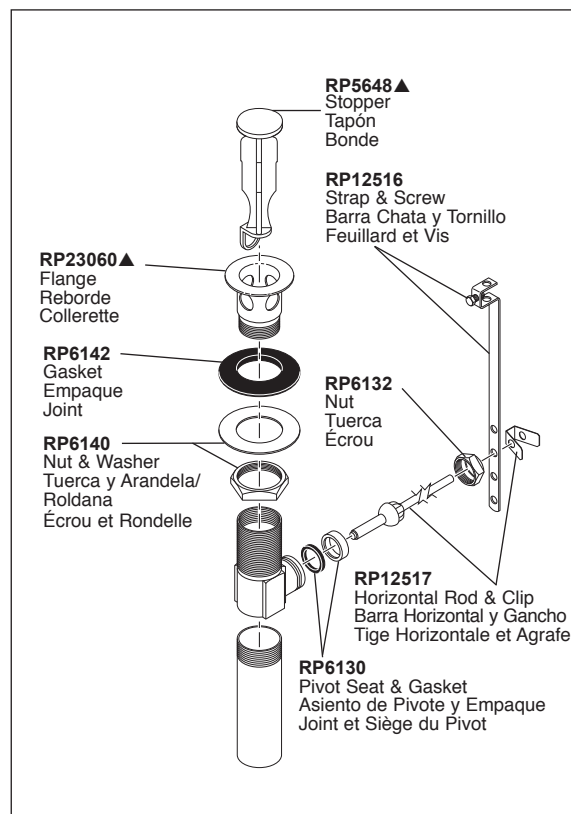

Models/Modelos/Modèles
 505LF, 525LF-MPU
 Series/Series/Seria

RP26533▲
 Metal Pop-Up Assembly Less Lift Rod
 Ensemble de Metal del Desagüe Automático Menos
 la Barra de Alzar
 Renvoi Mécanique en Métal Sans la Tige de Manoeuvre

▲ Specify Finish
 Especifica el Acabado
 Précisez le Fini