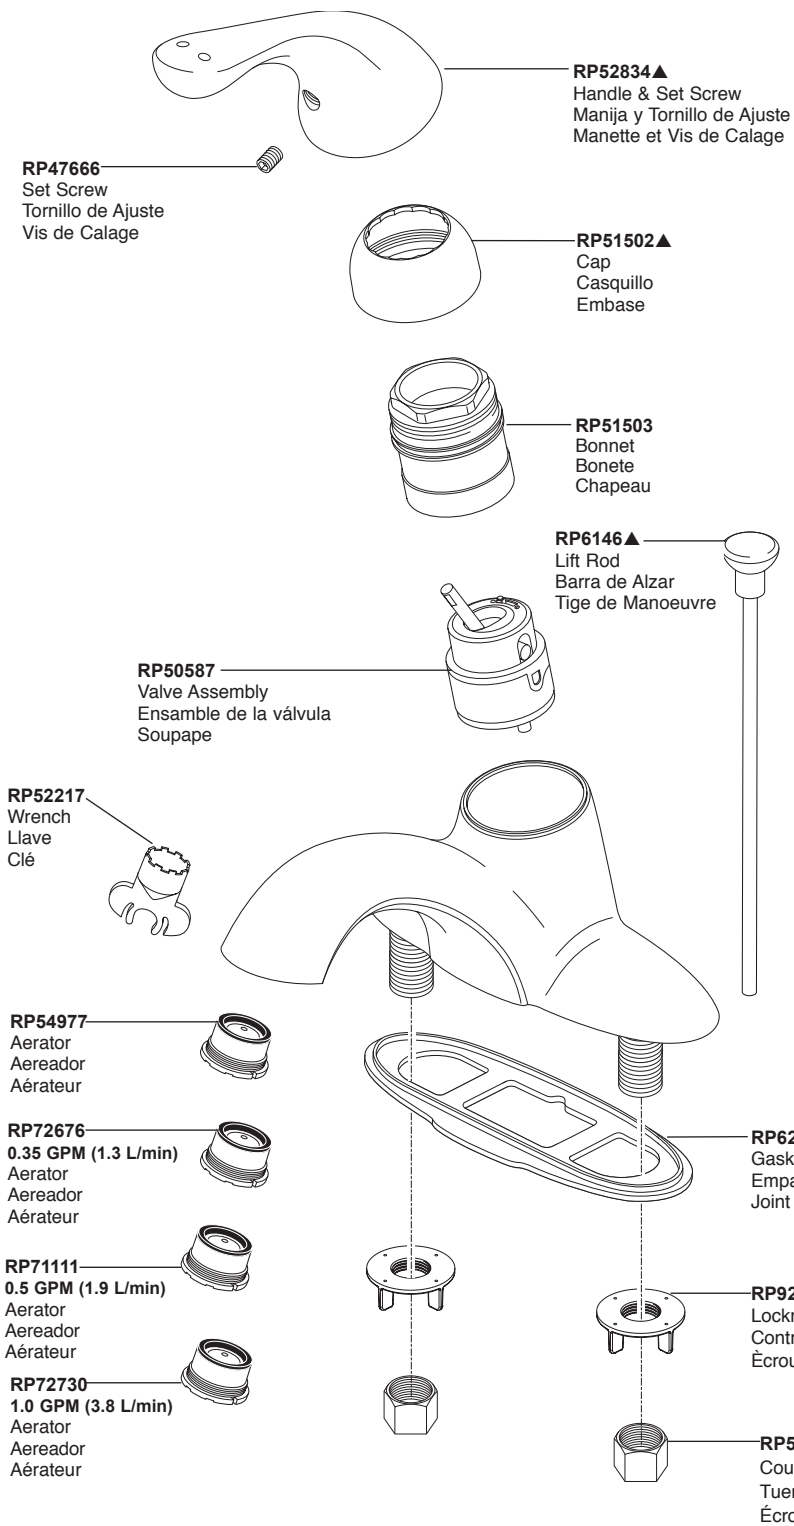

Models/Modelos/Modèles
 505LF, 525LF-MPU
 Series/Series/Seria

RP26533▲
 Metal Pop-Up Assembly Less Lift Rod
 Ensemble de Metal del Desagüe Automático Menos
 la Barra de Alzar
 Renvoi Mécanique en Métal Sans la Tige de Manoeuvre

▲ Specify Finish
 Especifica el Acabado
 Précisez le Fini