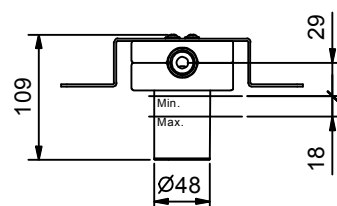

Встраиваемый смеситель для душа - MINT НЕРЖАВЕЮЩАЯ СТАЛЬ

АРТ. F863B+M063A

Встраиваемый смеситель для душа

- 1 выпуск 1/2"
- ручка
- впуски 1/2"
- Звукоизолированные

Наружная часть

Отделки:

- Матовая натуральная сталь 34 93 F863B

Внутренняя часть

Отделки:

- 44 00 M063A

Проект:

Комната:

Дата:

Комментарии:

сертификаты: