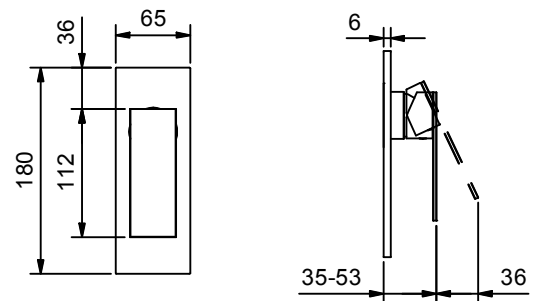

Встраиваемый смеситель для душа - MINT НЕРЖАВЕЮЩАЯ СТАЛЬ

АРТ. F863B+M063A

Встраиваемый смеситель для душа

- 1 выпуск 1/2"
- ручка
- впуски 1/2"
- Звукоизолированные

Наружная часть

Отделки:

- Матовая натуральная сталь 34 93 F863B

Внутренняя часть

Отделки:

- 44 00 M063A

Проект:

Комната:

Дата:

Комментарии:

сертификаты: