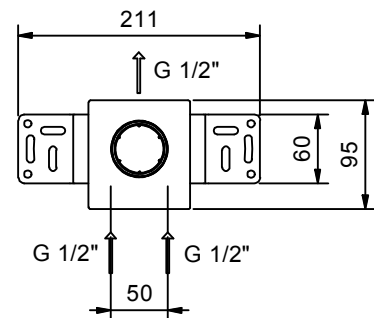

Встраиваемый смеситель для душа - MINT НЕРЖАВЕЮЩАЯ СТАЛЬ

АРТ. F863B+M063A

Встраиваемый смеситель для душа

- 1 выпуск 1/2"
- ручка
- впуски 1/2"
- Звукоизолированные

Наружная часть

Отделки:

- Матовая натуральная сталь 34 93 F863B

Внутренняя часть

Отделки:

- 44 00 M063A

Проект:

Комната:

Дата:

Комментарии:

сертификаты: