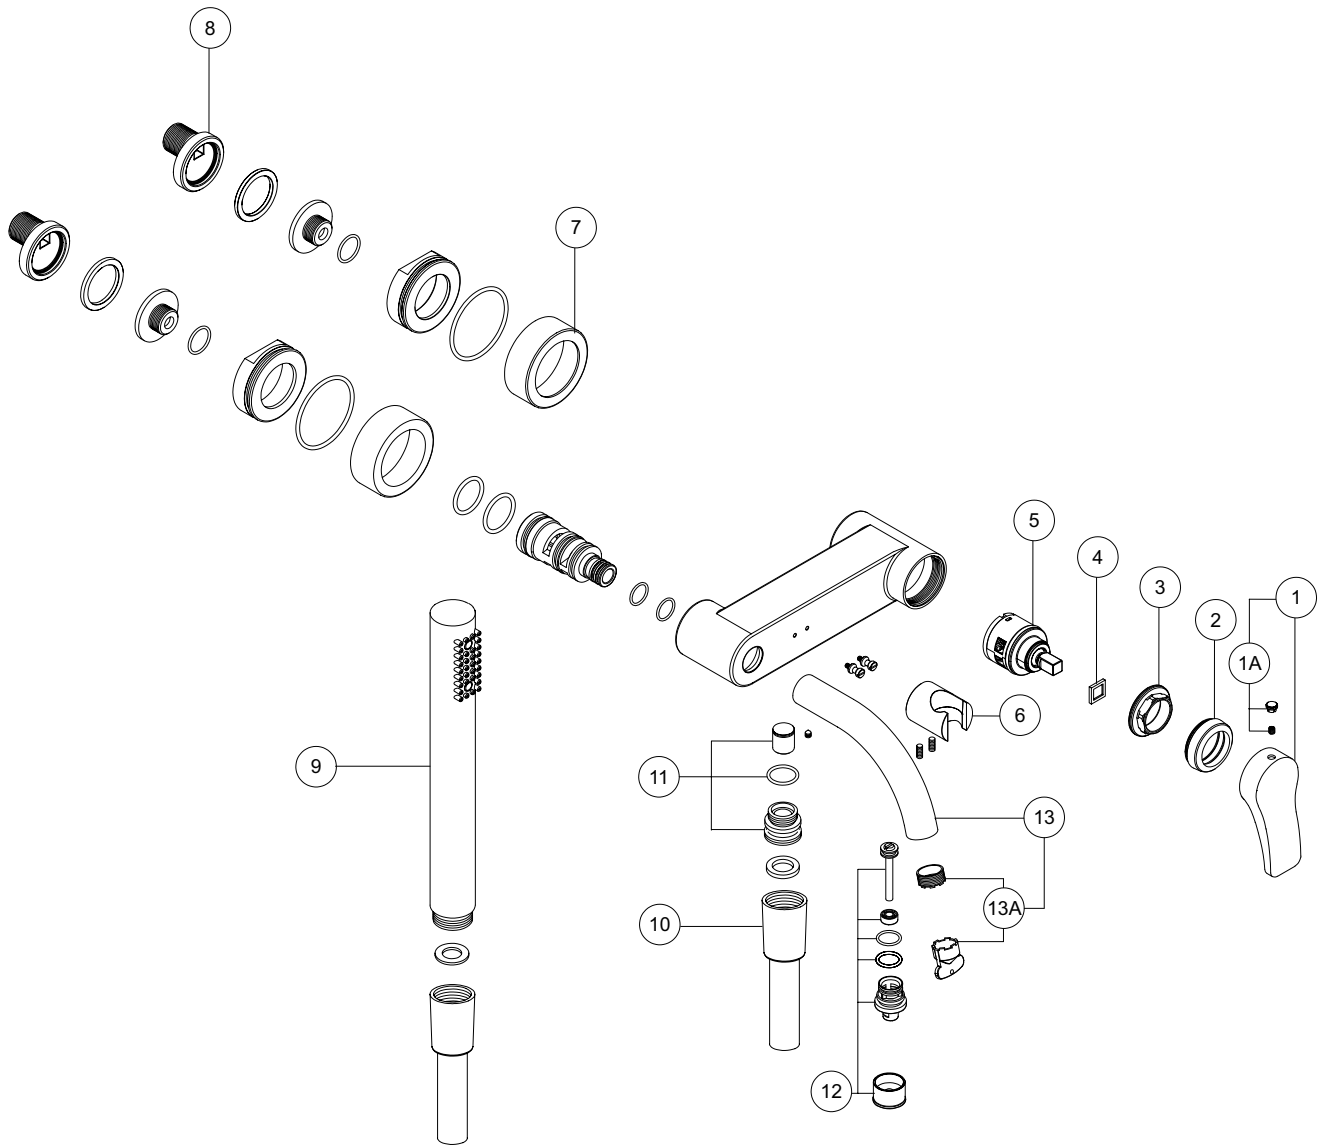

AL/23

Miscelatore vasca esterno Art. B015 / Wall-mounted bathtub mixer Art. B015 / Mitigeur bain-douche externe Art. B015

Pressione - Pressure Pression	Portata - Flow rate Debit d'eau
0,5 bar	9 l/min
1 bar	13 l/min
2 bar	18 l/min
3 bar	22 l/min
4 bar	25 l/min
5 bar	29 l/min

Uscita vasca con rompigetto non limitato

Pressione - Pressure Pression	Portata - Flow rate Debit d'eau
0,5 bar	3 l/min
1 bar	5 l/min
2 bar	9 l/min
3 bar	9 l/min
4 bar	9 l/min
5 bar	9 l/min

doccetta Lissoni con limitatore 9 l/min