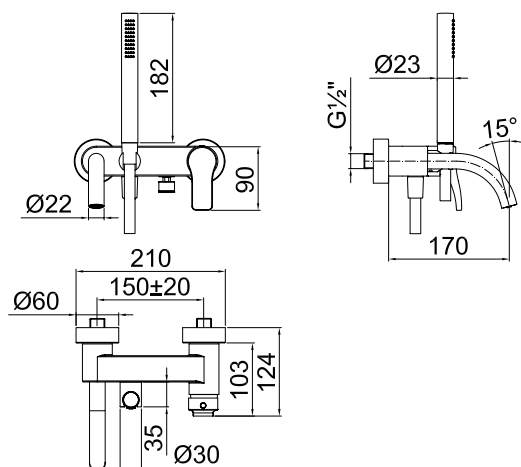

ABOUTWATER AL/23

Miscelatore vasca esterno Art. B015 / Wall-mounted bathtub mixer Art. B015 / Mitigeur bain-douche externe Art. B015

N°	Codice / Code	Descrizione / Description / Désignation
1	90 00 8555	Maniglia completa per Art. B185 - B187 Complete handle for Art. B185 - B187 Manette complete pour Art. B185 - B187
1A	90 00 9386	Confezione di fissaggio per maniglia Art. 3348 Plano Fixing kit for handle Art. 3348 Plano Conféction de fixation pour manette Art. 3348 Plano
2	90 00 8811	Ghiera M30x1 per Art. B015 Ring nut M30x1 for Art. B015 Bague M30x1 pour Art. B015
3	90 00 9984	Ghiera bloccaggio cartuccia per art. 1016-1019 Mare Locking ring nut for cartridge for art. 1016-1019 Mare Bague d'arrêt pour cartouche pour art. 1016-1019 Mare
4	90 00 8881	Spessore per cartucce H.1 e H1,5 Q.9x9 per Art. B015 Thickness for cartridges H.1 e H1,5 Q.9x9 for Art. B015 Épaisseur des cartouches H.1 e H1,5 Q.9x9 for Art. B015
5	90 00 1070	Cartuccia ø35 per art. 1016-1019 Mare Cartridge ø35 for art. 1016-1019 Mare Cartouche ø35 pour art. 1016-1019 Mare
6	90 00 8809	Supporto doccetta per Art. B015 Support slim for Art. B015 Support douche pour Art. B015
7	90 00 8808	Rosone di copertura Art. B015 Cover gasket Art. B015 Rosace de couverture Art. B015
8	90 00 0840	Eccentrico per gruppo esterno Cam for wall mounted bath-tub mixer Raccord excentrique pour mitigeurs externes
9	90 00 9914	Doccetta serie Aboutwater Hand shower series aboutwater Aboutwater séries Douchette
10	90 00 9349	Fless. cm. 150 effetto cromo 1/2" conico x 1/2" conico PVC flexible 150 cm. 1/2" conical nut x 1/2" Flexible in PVC 150 cm. 1/2" conique x 1/2"
11	90 00 8812	Nipplo per attacco flessibile Nipple for flexible pipe connection Mamelon pour raccordement flexible
12	90 00 8626	Deviatore completo per Art. B015 Complete diverter with two ways for Art. B015 Inverseur complete avec deux voies pour Art. B015
13	90 00 8813	Bocca completa per Art. B015 Complete spout for Art. B015 Bec complete pour Art. B015
13A	90 00 8576	Rompigetto per bordi vasca Aboutwater Jet interruptor for deck-mounted Aboutwater Brise jet pour dur gorge Aboutwater