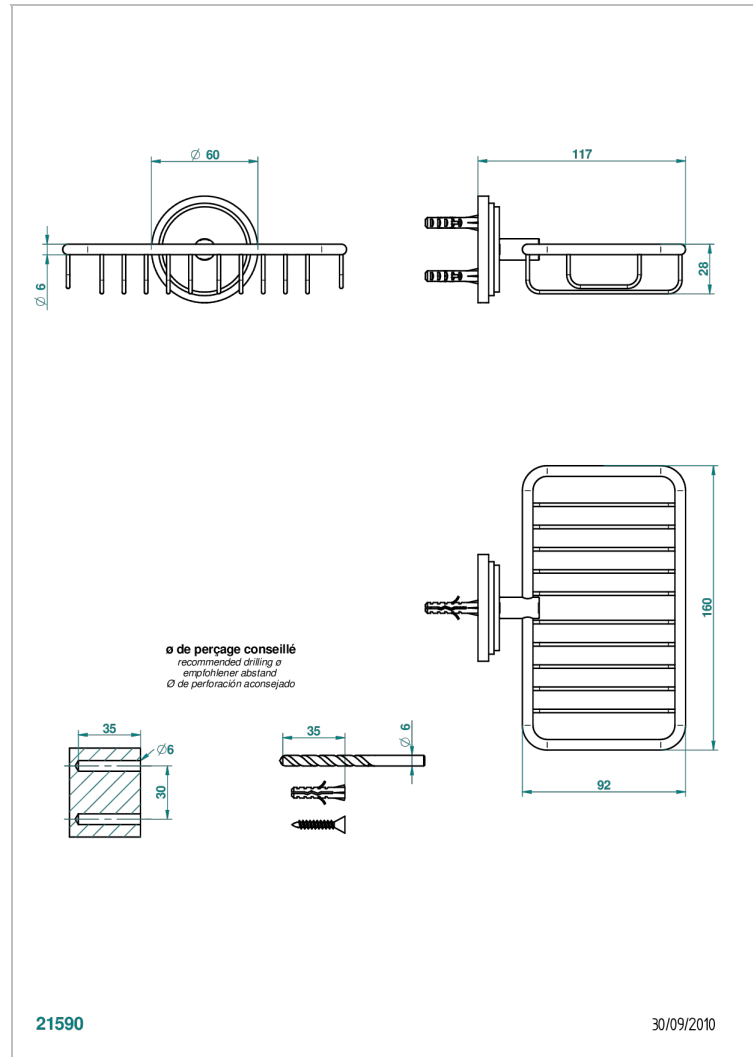

FAUBOURG - ЧЕРНЫЙ ФАРФОР

G2L-620

Мыльница-сетка с фланцем 160 x 95 мм

THG[®]
PARIS

ХАРАКТЕРИСТИКИ

- Faubourg - чёрный фарфор
- Мыльница-сетка с фланцем 160 x 95 мм

ДОСТУПНЫЕ ВАРИАНТЫ ПОКРЫТИЙ

Blush PVD - H62
Graphite PVD - H64
Matt Umber PVD - H67
Matt blush PVD - H60
Matt graphite PVD - H65
Umber PVD - H66