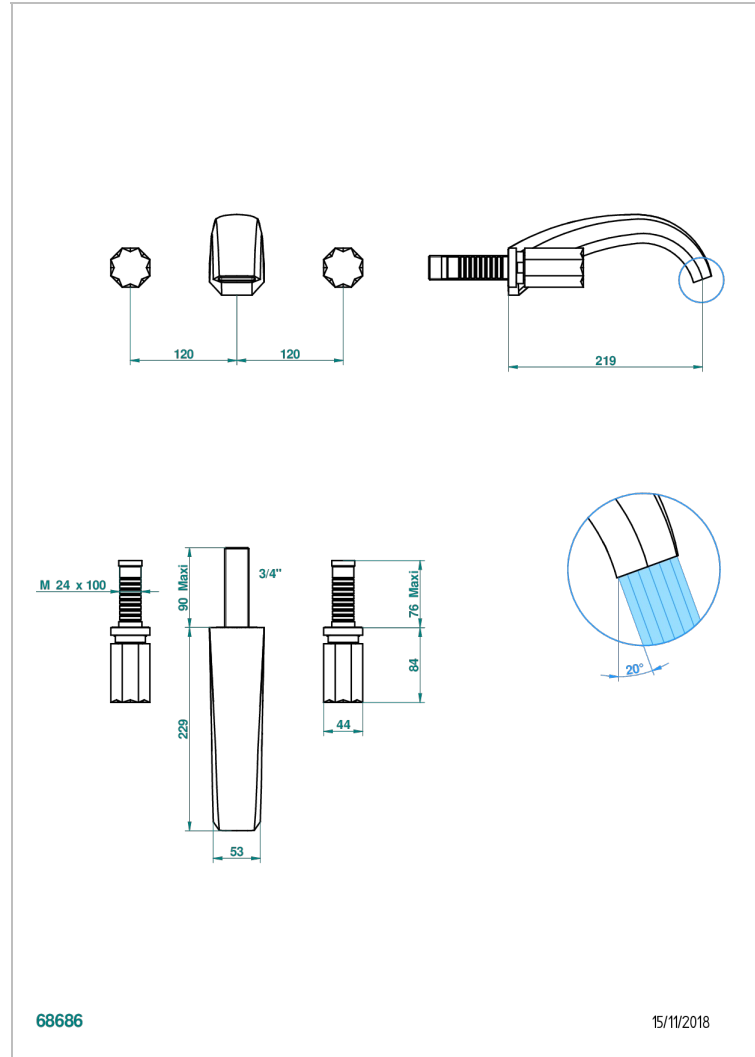

Внешняя часть смесителя встраиваемого в стену для раковины на три отверстия с изливом СУПЕР ГОЛИАФ- без выпуска

68686

15/11/2018

ХАРАКТЕРИСТИКИ

- Nihal metal
- Внешняя часть смесителя встраиваемого в стену для раковины на три отверстия с изливом СУПЕР ГОЛИАФ- без выпуска

СВЯЗАННЫЕ ТОВАРНЫЕ ПОЗИЦИИ

- Ref. G00-40AC Встраиваемая часть смесителя настенного на три отверстия (не рукоят.)
- Ref. G00-40AM Встраиваемая часть смесителя настенного на 3 отверстия на пластине (рукоят.)