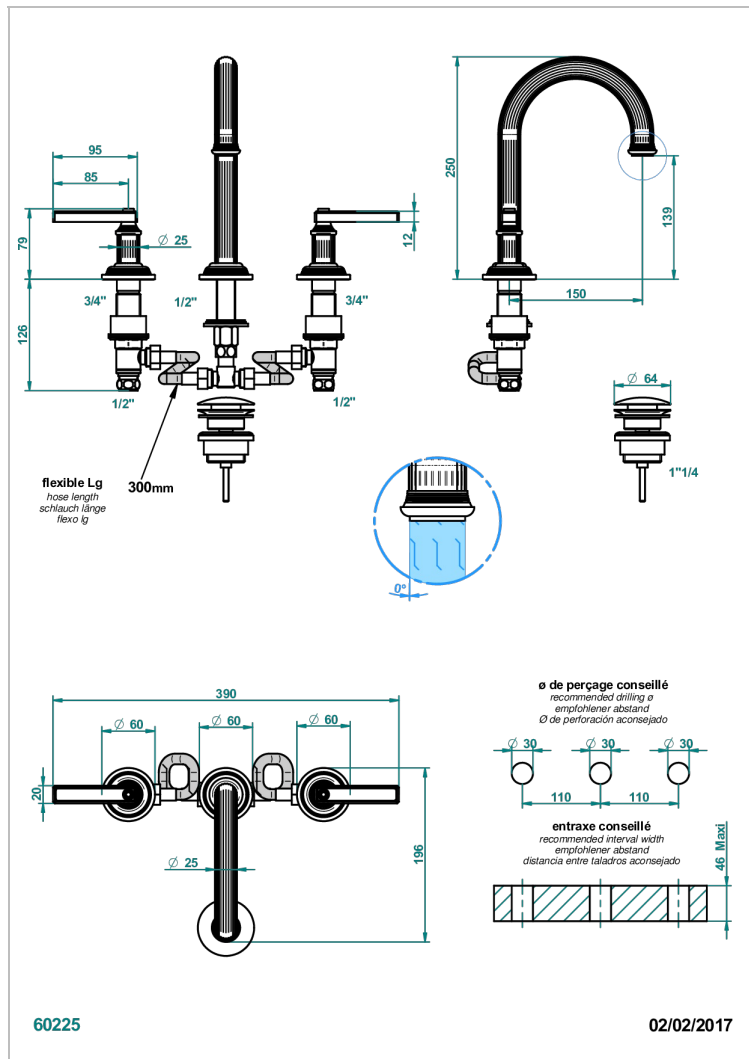

GRAND CENTRAL С РУЧКАМИ-РУКОЯТКАМИ С БЕЛЫМ ОНИКСОМ

THG
PARIS

U9S-152

Смеситель для раковины на три отверстия устанавливаемый на борту с донным клапаном - высокий излив

ХАРАКТЕРИСТИКИ

- NF : NF EN 200 - IA - Chrome
- SVGW-SSIGE : 1901-6813