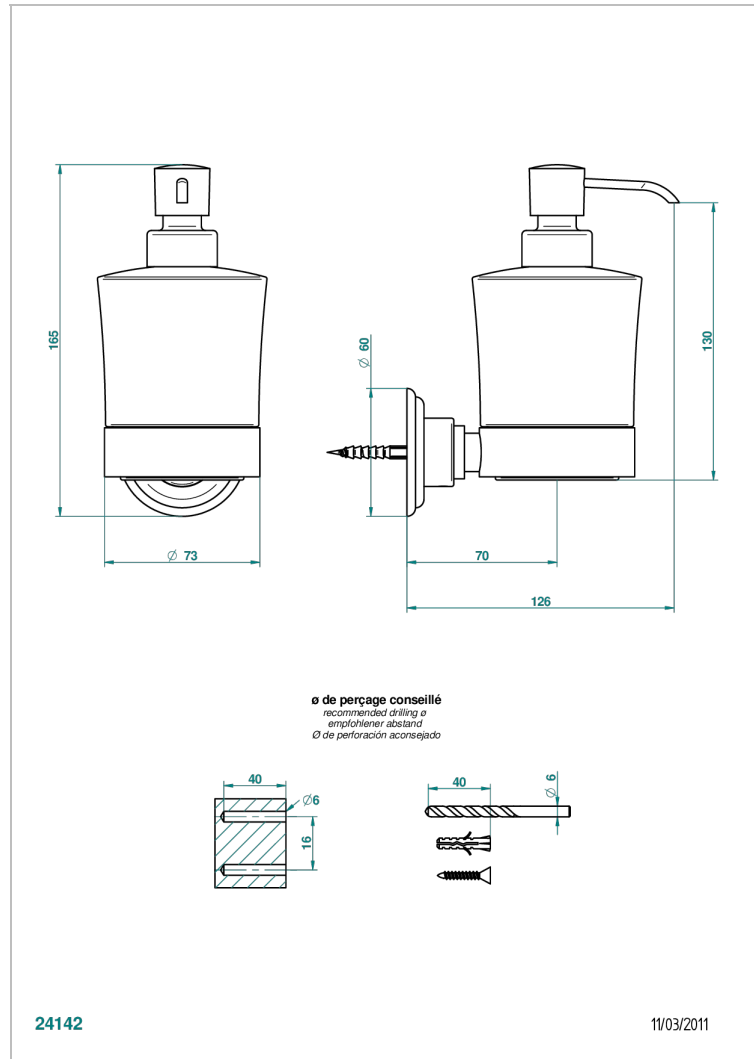

# MARQUISE БЕЛЫИ С ПЛАТИНОВЫМ ДЕКОРОМ

A7G-613

Дозатор для жидкого мыла настенный

THG<sup>®</sup>  
PARIS