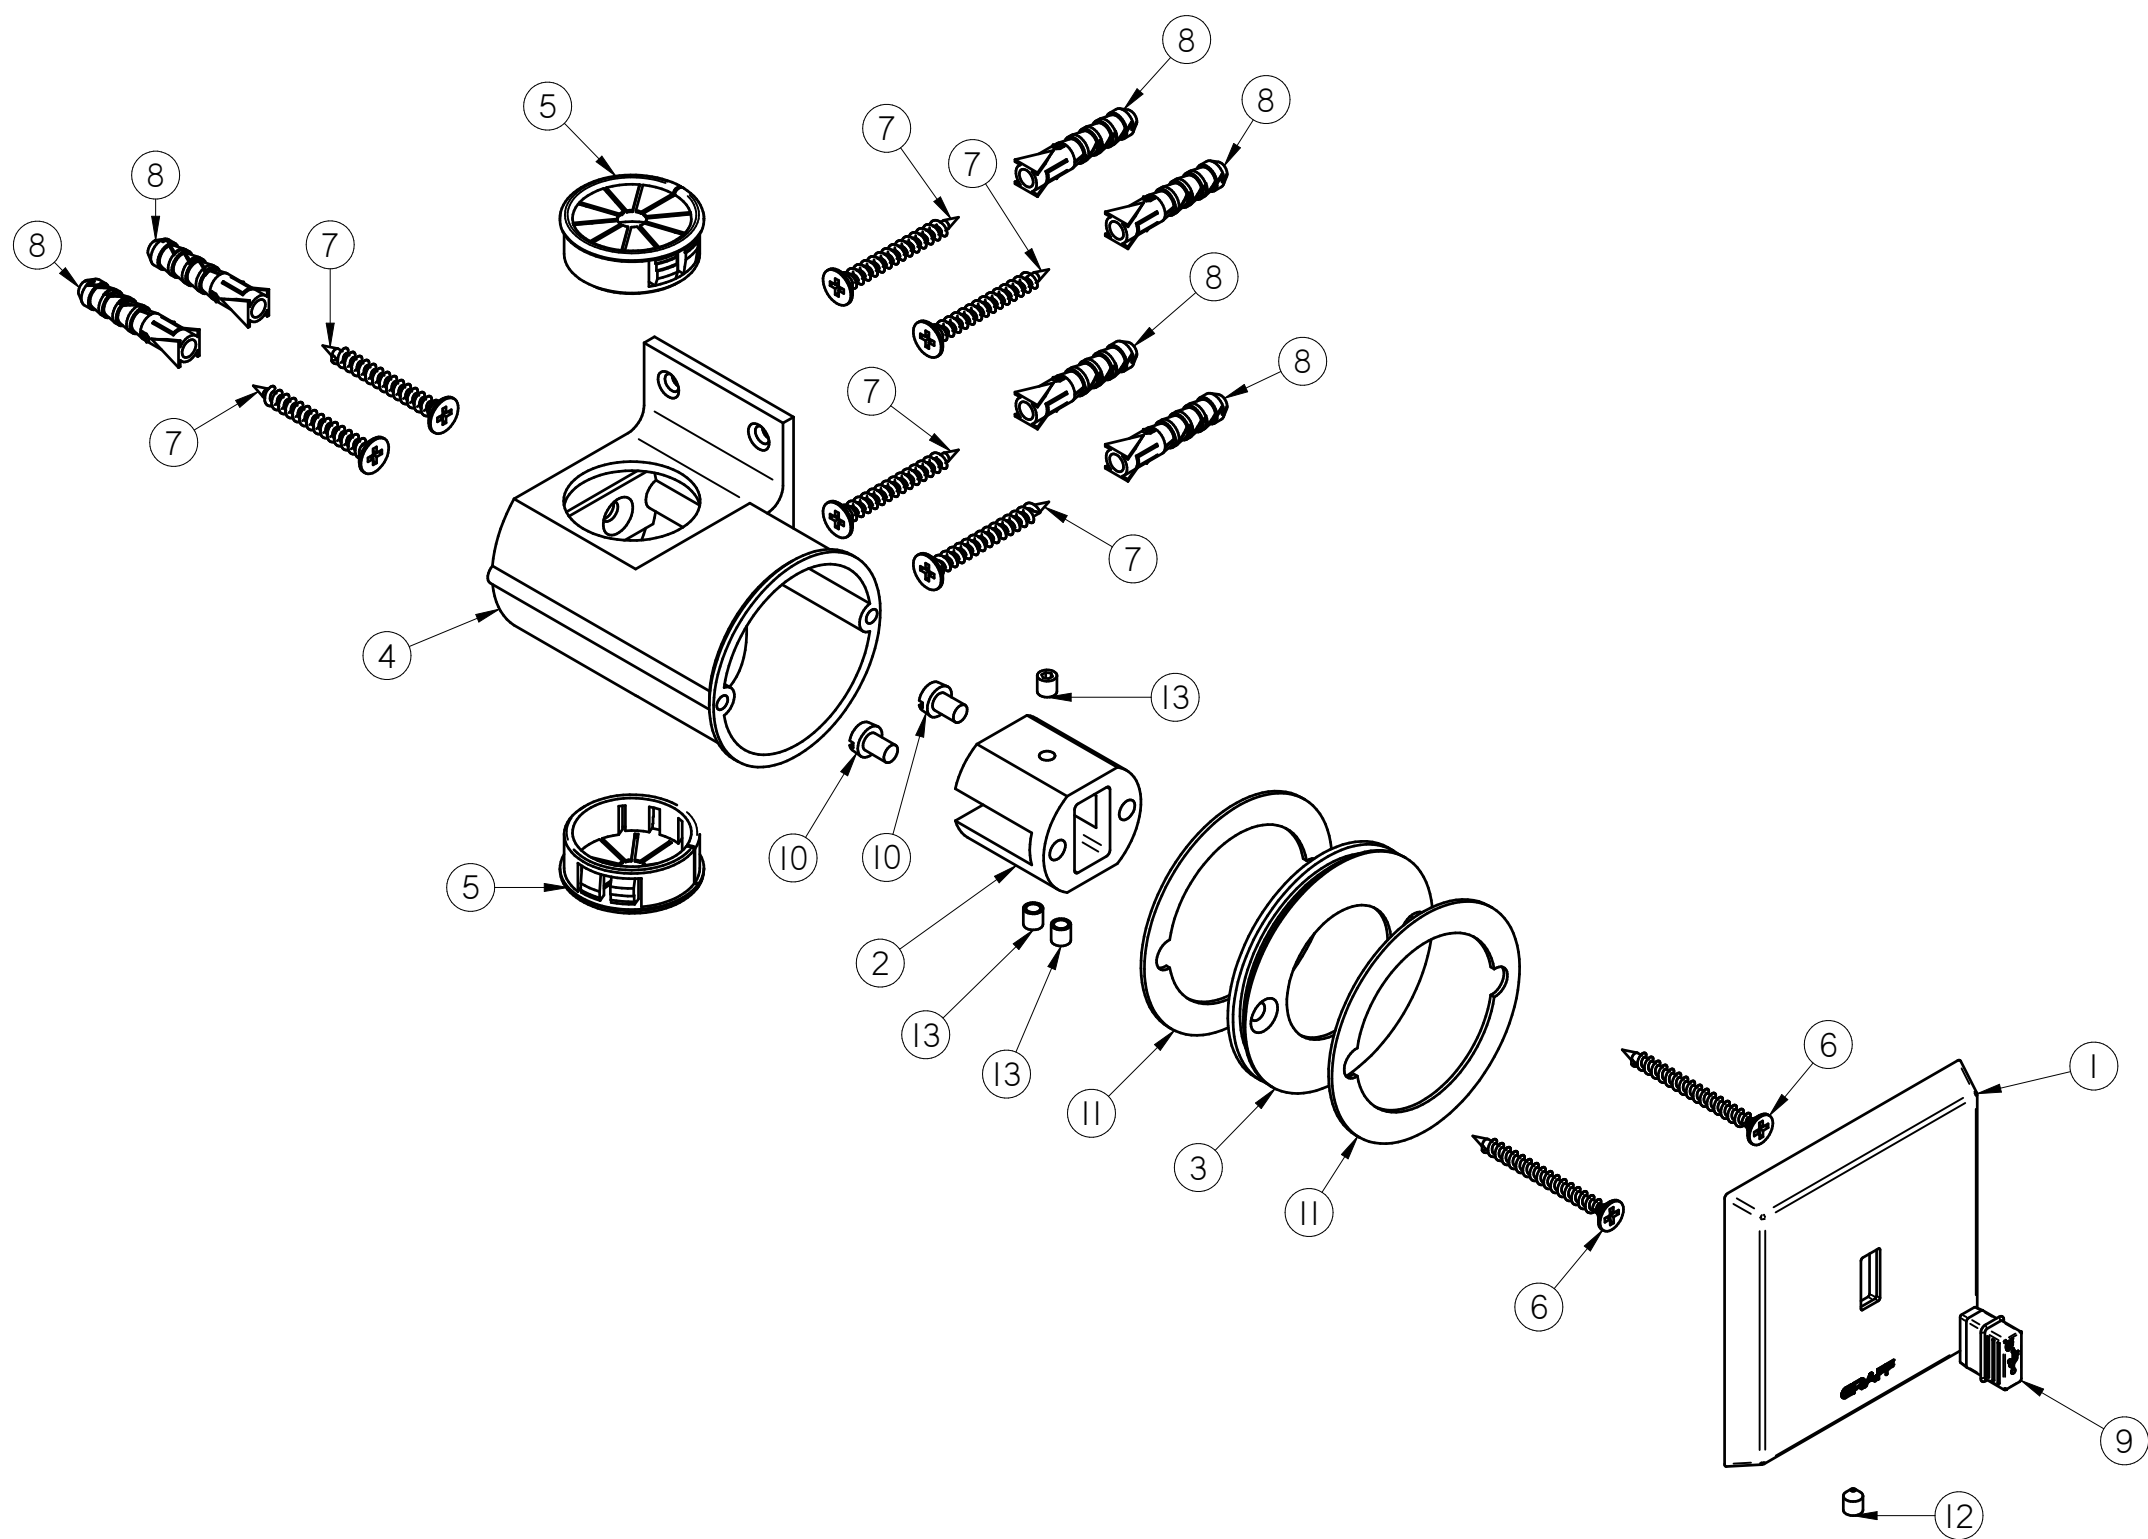

# G-8261

## AQUA-SENSE 2 Series

**GRAFF**<sup>®</sup>  
CUTTING EDGE DESIGN