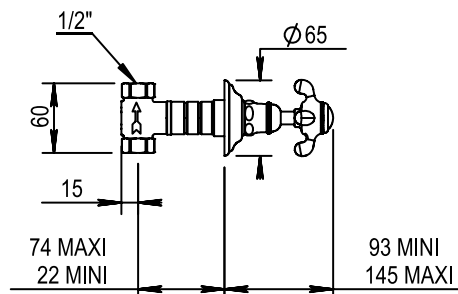

Réf. **92.046**

Réf. **92.048**

Réf. **07.578**

Réf. **50.578**

Kit d'encastrement 1/2" + Habillage pour robinet à encastrer

CARACTÉRISTIQUES Réf. 92.046

Kit d'encastrement 1/2" tête ouverture droite
Kit for concealed installation 1/2" right turn opening

CARACTÉRISTIQUES Réf. 92.048

Kit d'encastrement 1/2" tête ouverture gauche
Kit for concealed installation 1/2" left turn opening

CARACTÉRISTIQUES Réf. 07.578 / Réf. 50.578

Habillage pour robinet à encastrer et pour inverseur
Trim for wall valve + diverter