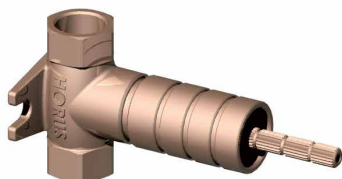

Réf. **92.046**

Réf. **92.048**

Réf. **07.578**

Réf. **50.578**

Kit d'encastrement 1/2" + Habillage pour robinet à encastrer

CARACTÉRISTIQUES Réf. 92.046

Kit d'encastrement 1/2" tête ouverture droite
Kit for concealed installation 1/2" right turn opening

CARACTÉRISTIQUES Réf. 92.048

Kit d'encastrement 1/2" tête ouverture gauche
Kit for concealed installation 1/2" left turn opening

CARACTÉRISTIQUES Réf. 07.578 / Réf. 50.578

Habillage pour robinet à encastrer et pour inverseur
Trim for wall valve + diverter