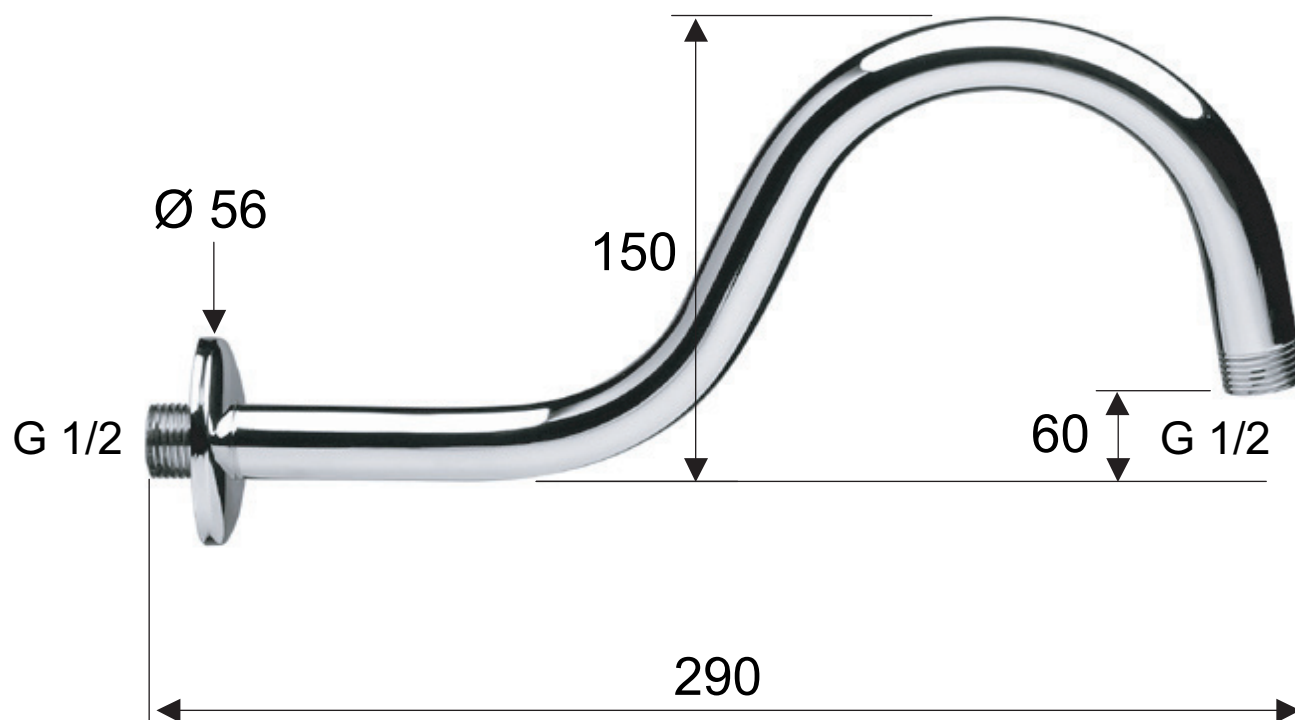

ART. COD. **A551**

MATERIALI / MATERIALS

OTTONE CROMATO / CHROME PLATED BRASS

CROMATURA / CHROME PLATING

UNI EN 248