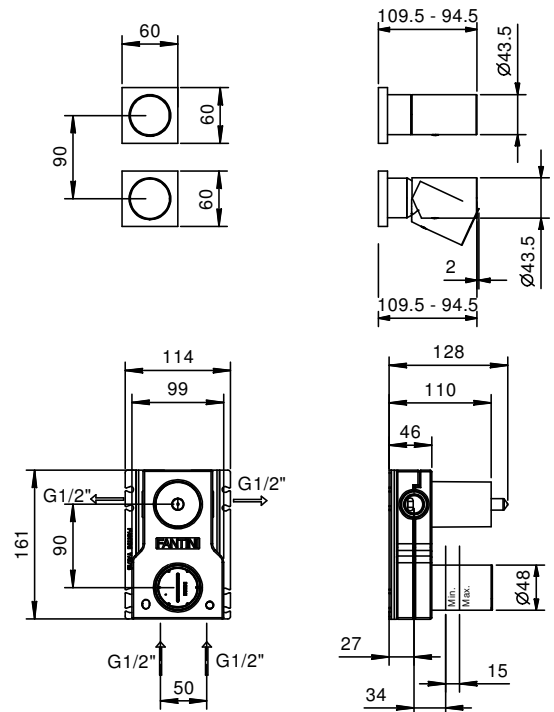

APT. G781B+M585A

Встраиваемый смеситель для душа

- ручки
- переключатель на 2 потока с поворотной кнопкой
- впуски 1/2"
- Звукоизолированные

Наружная часть

Отделки:

- | | | |
|--------------------------|--------------------|-------------|
| <input type="checkbox"/> | Хром | 31 02 G781B |
| <input type="checkbox"/> | Matt Gun Metal PVD | 31 P5 G781B |

Внутренняя часть

Отделки:

- | | | |
|--------------------------|--|-------------|
| <input type="checkbox"/> | | 44 00 M585A |
|--------------------------|--|-------------|

Проект:

Комната:

Дата:

Комментарии: