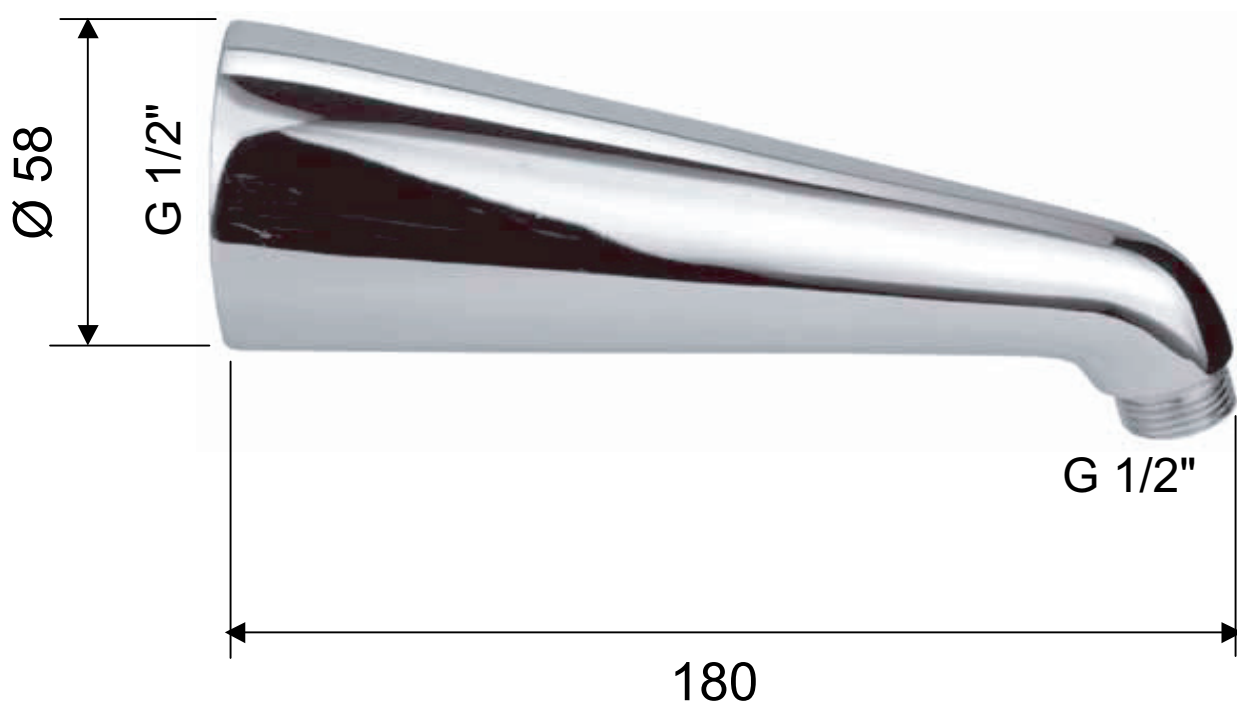

ART. COD.      **A550**

**MATERIALI / MATERIALS**

OTTONE CROMATO / CHROME PLATED BRASS

**CROMATURA / CHROME PLATING**

UNI EN 248