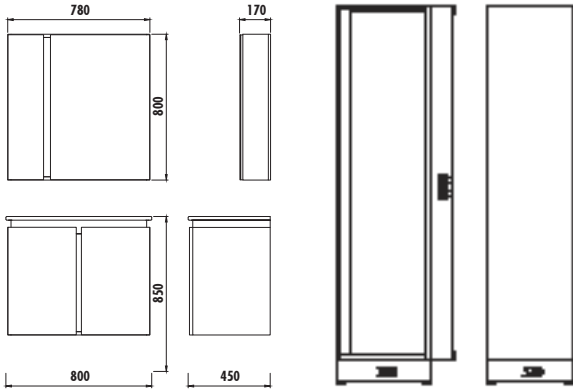

TEKNİK ÇİZİM

ÖZELLİKLER

YAVAS
KAPANAN
KAPAK

BOY DOLABI

YAVAS
KAPANAN
KAPAK

Sağ kapak açıldığında
aktif hale gelen LED
aydınlatma

DİĞER ÖLÇÜLER

- Verti 100 Takım

creavit.com.tr

f t i c /creavitTurkiye

Creavit önceden haber vermeksizin, ürünlerde ve teknik detaylarda değişiklik yapma hakkını saklı tutar. Renkler gerçekte olduğundan farklı görünebilir.

Kalite Yönetim Sistemi

Müşteri Memnuniyeti Belgesi

Çevre Yönetim Sistemi

İş Sağlığı ve Güvenliği Yönetim Sistemi

LGA

Alman Standartlarına Uygunluk Belgesi

kiwa

Hollanda Standartlarına Uygunluk Belgesi

GOST - R

Rusya Standartlarına Uygunluk Belgesi

UKRSEPRO

Ukrayna Standartlarına Uygunluk Belgesi

İsrail Standartlarına Uygunluk Belgesi

Nijerya Standartlarına Uygunluk Belgesi

Türk Standartlarına Uygunluk Belgesi