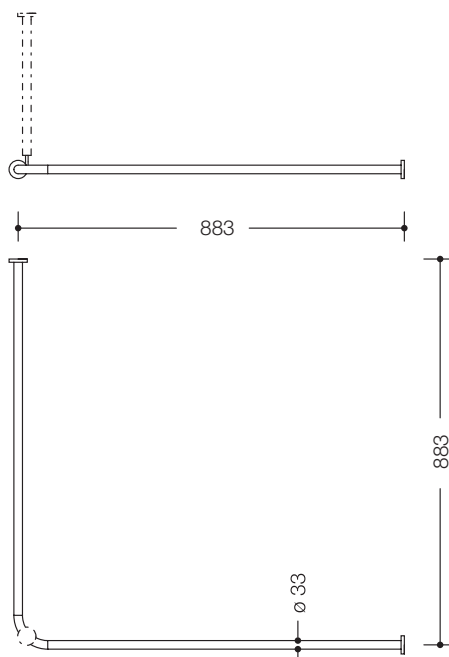

Abbildung ähnlich

Vorhangstange 801.34.140

- waagrecht angeordnete, im rechten Winkel verbundene Stangen mit Vorhangringen
- dient zur Befestigung eines Duschvorhangs
- mit Aluminiumkern
- Befestigung mit Rosetten an Wand und Decke, Deckenabhängung erforderlich
- kann an den Enden bauseits auf 220 mm gekürzt werden
- mit 18 Vorhangringen
- für Duschwanne 900 x 900 mm, Achsmaß 883 x 883 mm, Stangendurchmesser 33 mm, Rosettendurchmesser 70 mm
- aus hochglänzendem Polyamid nach HEWI Farbtabelle

Abmessungen in mm

Farben

98	99	97	95	92	90	86	84	18	24	36	33	74	72	55	50
----	----	----	----	----	----	----	----	----	----	----	----	----	----	----	----

Polyamid

Alternative Farben

98	99	97	95	92
----	----	----	----	----