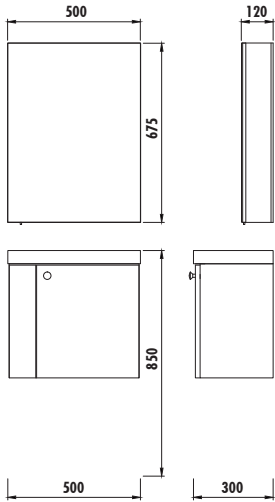

TEKNİK ÇİZİM

ÖZELLİKLER

YAVAŞ
KAPANAN
KAPAK

creavit.com.tr

[f](#) [t](#) [i](#) [@](#) /creavitTurkiye

Creavit önceden haber vermezsiniz, ürünlerde ve teknik detaylarda değişiklik yapma hakkını saklı tutar. Renkler gerçekte olduğundan farklı görünebilir.

Kalite Yönetim Sistemi

Müşteri Memnuniyeti Belgesi

Çevre Yönetim Sistemi

İş Sağlığı ve Güvenliği Yönetim Sistemi

LGA

Alman Standartlarına Uygunluk Belgesi

kiwa

Hollanda Standartlarına Uygunluk Belgesi

GOST - R

Rusya Standartlarına Uygunluk Belgesi

UKRSEPRO

Ukrayna Standartlarına Uygunluk Belgesi

İsrail Standartlarına Uygunluk Belgesi

Nijerya Standartlarına Uygunluk Belgesi

Türk Standartlarına Uygunluk Belgesi