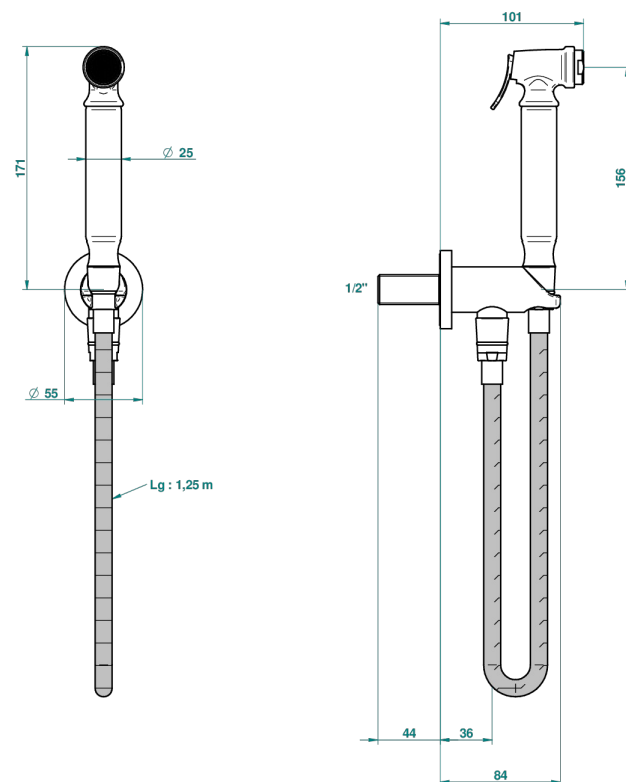

СЕРИЯ "О"

G4P-5840/9

THG
PARIS

Комплект для гигиенического душа: лейка с клапаном, усиленный шланг 1,25м и вывод для шланга со встроенным защитным остановом

64435

11/10/2018

ХАРАКТЕРИСТИКИ

- Серия "О"
- Комплект для гигиенического душа: лейка с клапаном, усиленный шланг 1,25м и вывод для шланга со встроенным защитным остановом

ДОСТУПНЫЕ ВАРИАНТЫ ПОКРЫТИЙ

Blush PVD - H62
Graphite PVD - H64
Matt Umber PVD - H67
Matt blush PVD - H60
Matt graphite PVD - H65
Umber PVD - H66

Аранья (чёрный никель) - D24
Бронза - D01
Золото - F01
Матовая красная старинная медь - H07
Матовое золото - F07
Матовое светлое золото - F31

Матовый никель - C01
Матовый хром - C02
Никель - B01
Покрытие PVD бронза - F33
Покрытие PVD золотистый цвет - H52
Покрытие PVD латунь - H49

Покрытие PVD матовая бронза - F34
Покрытие PVD матовая латунь - H50
Покрытие PVD матовый золотистый - H53
Покрытие PVD матовый никель - H56
Покрытие PVD никель - H55
Розовое золото - F27

Сатинированное золото - F03
Сатинированный хром - C03
Светлое золото - F30
Серебро с родием - F18
Состаренный никель - H28
Старинное серебро - H03