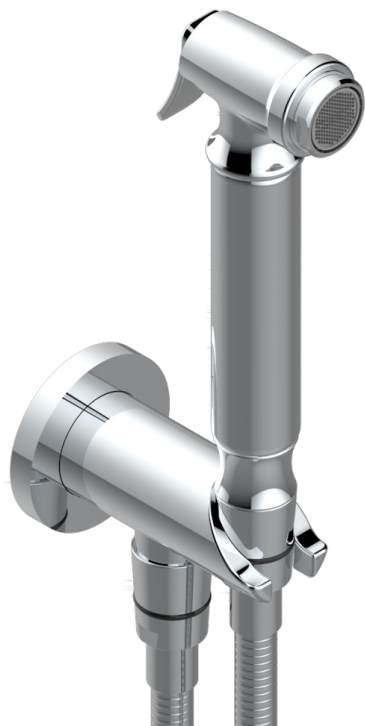

СЕРИЯ "О"

G4P-5840/9

THG
PARIS

Комплект для гигиенического душа: лейка с клапаном, усиленный шланг 1,25м и вывод для шланга со встроенным защитным остановом

64435

11/10/2018

ХАРАКТЕРИСТИКИ

- Серия "О"
- Комплект для гигиенического душа: лейка с клапаном, усиленный шланг 1,25м и вывод для шланга со встроенным защитным остановом

ДОСТУПНЫЕ ВАРИАНТЫ ПОКРЫТИЙ

Blush PVD - H62
Graphite PVD - H64
Matt Umber PVD - H67
Matt blush PVD - H60
Matt graphite PVD - H65
Umber PVD - H66

Аранья (чёрный никель) - D24
Бронза - D01
Золото - F01
Матовая красная старинная медь - H07
Матовое золото - F07
Матовое светлое золото - F31

Матовый никель - C01
Матовый хром - C02
Никель - B01
Покрытие PVD бронза - F33
Покрытие PVD золотистый цвет - H52
Покрытие PVD латунь - H49

Покрытие PVD матовая бронза - F34
Покрытие PVD матовая латунь - H50
Покрытие PVD матовый золотистый - H53
Покрытие PVD матовый никель - H56
Покрытие PVD никель - H55
Розовое золото - F27

Сатинированное золото - F03
Сатинированный хром - C03
Светлое золото - F30
Серебро с родием - F18
Состаренный никель - H28
Старинное серебро - H03