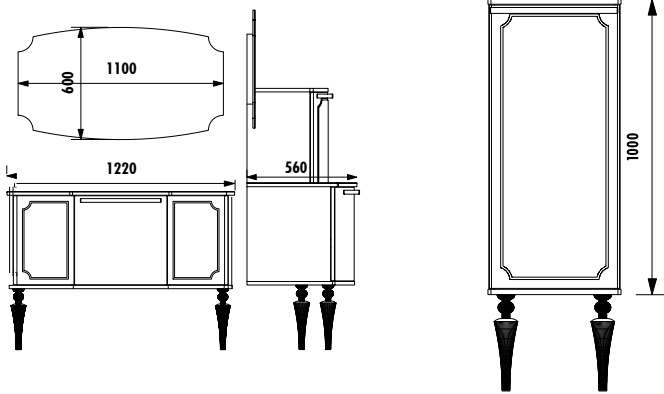

TEKNİK ÇİZİM

ÖZELLİKLER

creavit.com.tr

[f](#)
[t](#)
[i](#)
[@](#)
[/creavitTurkiye](#)

Creavit önceden haber vermeksizin, ürünlerde ve teknik detaylarda değişiklik yapma hakkını saklı tutar. Renkler gerçekte olduğundan farklı görünebilir.

Kalite Yönetim Sistemi

Müşteri Memnuniyeti Belgesi

Çevre Yönetim Sistemi

İş Sağlığı ve Güvenliği Yönetim Sistemi

LGA

Alman Standartlarına Uygunluk Belgesi

kiwa

Hollanda Standartlarına Uygunluk Belgesi

GOST - R

Rusya Standartlarına Uygunluk Belgesi

UkrSEPRO

Ukrayna Standartlarına Uygunluk Belgesi

İsrail Standartlarına Uygunluk Belgesi

Nijerya Standartlarına Uygunluk Belgesi

Türk Standartlarına Uygunluk Belgesi