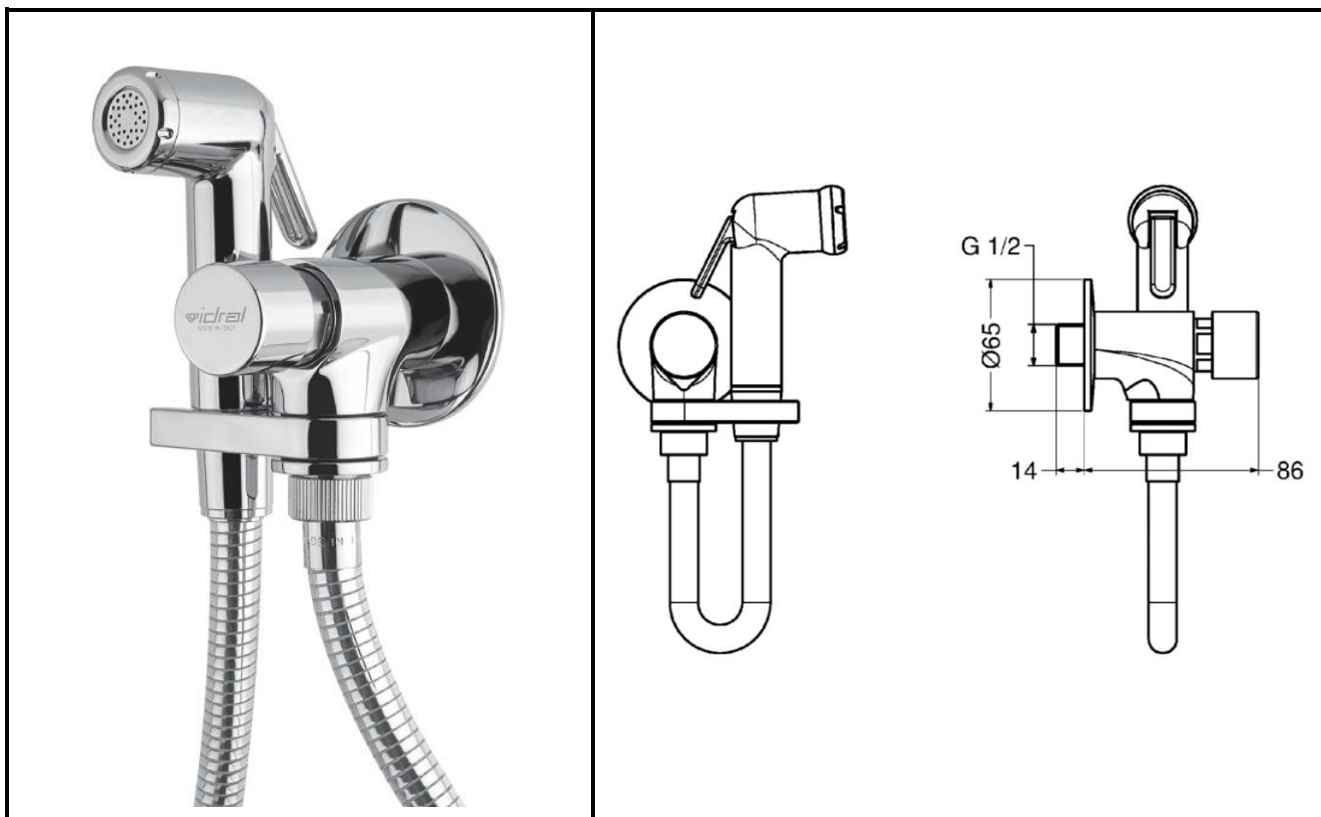

**ARTICOLO / Item**  
**Artículo / Article**

**02427/B**  
**02427/C**

*Doccia igienica serie EASY con rubinetto ad arresto temporizzato*

*EASY series hygienic shower with self-closing tap*

*Ducha para inodoro colección EASY con grifo temporizado*

*Douchette hygiénique série EASY avec robinet temporisé*

**IT**

**CARATTERISTICHE**

- Rubinetto a pulsante 1/2" cromo con chiusura temporizzata 5 sec. a 3 bar
- Limitatore da 4 l/min
- Flessibile in PVC bianco (per **02427/B**) o finitura cromo (per **02427/C**) da 120 cm

**VARIANTI**

- **02427/B** Con doccetta in plastica bianca
- **02427/C** Con doccetta in plastica ABS cromata

**EN**

**CHARACTERISTICS**

- Chromed self-closing push tap 1/2", 5 sec. flow time at 3 bars
- 4 l/min flow regulator
- White PVC flexible (for **02427/B**) or chrome finish (for **02427/C**) 120 cm

**OTRAS OPCIONES**

- **02427/B** Ducha en plástico blanco
- **02427/C** Ducha en plástico ABS cromado

**FR**

**CARACTÉRISTIQUES**

- Robinet à poussoir temporisé chromé 1/2" 5 sec. a 3 bars
- Limiteur 4 l/min 120cm
- Flexible en PVC blanc (pour **02427/B**) ou finition chromé (pour **02427/C**) 120 cm