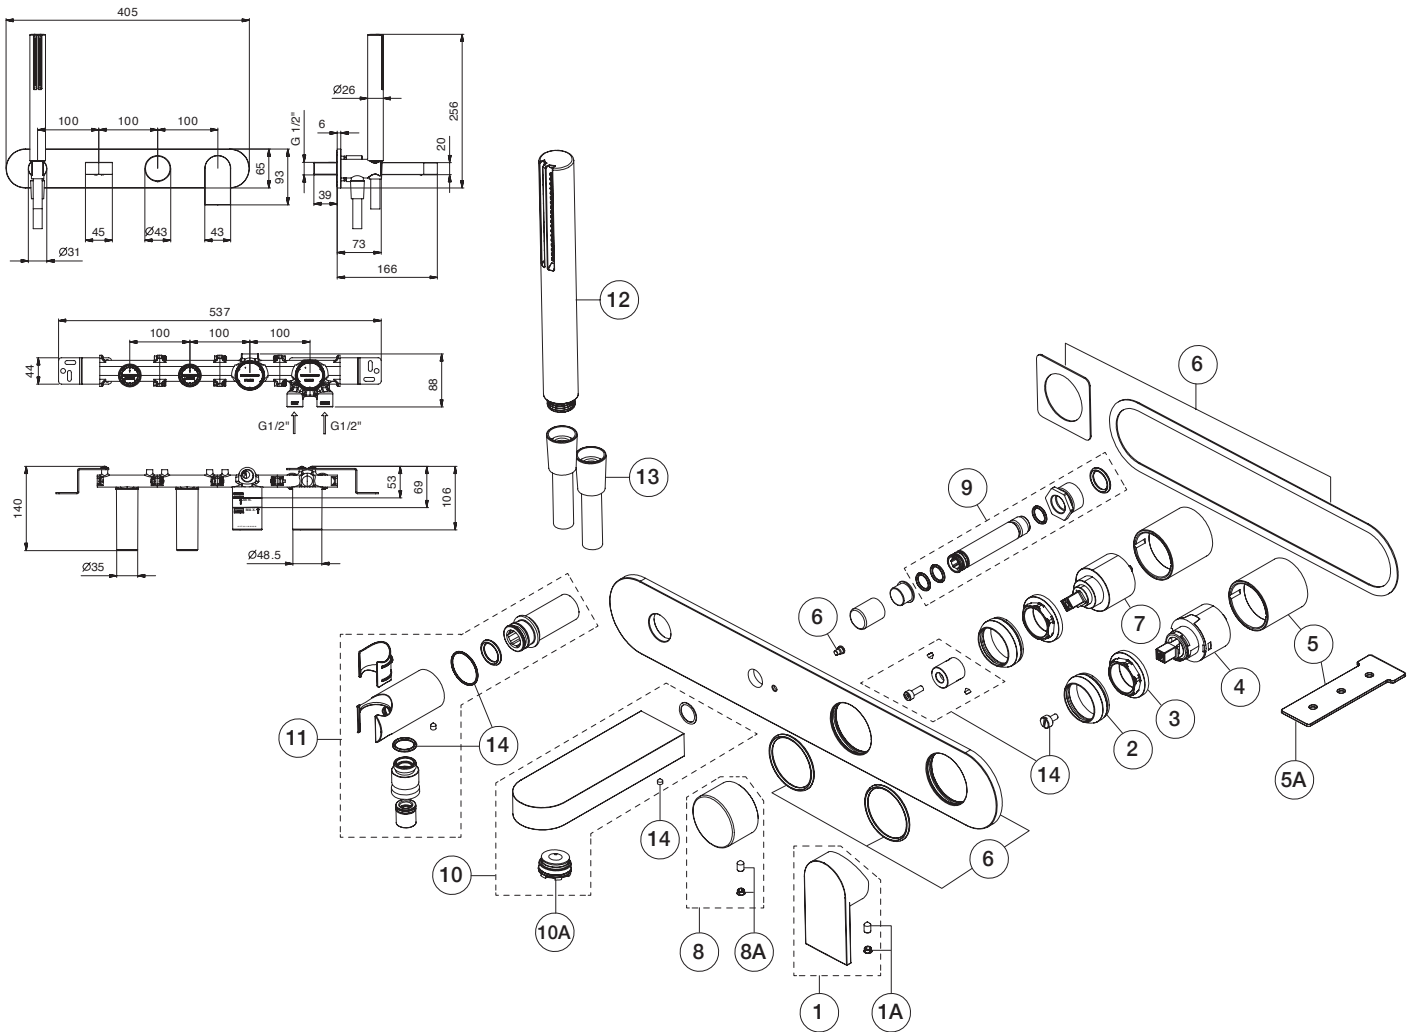

ART. V020B+R021A - Miscelatore vasca incasso / Built-in bathtub mixer / Mitigeur bain-douche à encastrer

N°	Codice / Code	Descrizione / Description / Désignaton
1	51 __ 1049	Maniglia per miscelatore incasso Built-in mixer handle Manette mitigeur à encastrer
1A	90 __ 9716	Confezione di fissaggio per maniglia Fixing kit for valve handle Kit de fixation pour manette du rubinet
2	90 __ Q426	Cappuccio coprighiera Nut-ring cap Capouchon sous manette
3	90 00 Q108	Ghiera bloccaggio per cartuccia lavabo Locking ring for washbasin cartridge Écrou de serrage pour cartouche de lavabo
4	90 00 M170	Cartuccia Ø 35 mm Ø 35 mm cartridge Cartouche Ø 35 mm
5	90 __ Q427	Canotto porta cartuccia con chiave Cartridge sleeve with key Manchon support cartouche avec clé
5A	90 00 Q352	Chiave bloccaggio cannotti Sleeve-locking key Clé d'arrêt manchons
6	90 __ Q431	Piastra con O-ring e spugna Cover plate with O-ring and sponge Plaque con O-ring et éponge
7	90 00 M171	Deviatore Ø 35 mm Ø 25 mm diverter Inverseur Ø 25 mm
8	90 __ Q429	Maniglia comando deviatore gruppo vasca incasso Diverter handle for built-in bathtub mixer Manette inverseur mélangeur bain-douche à encastrer

8A	90 __ 9665	Confezione di fissaggio per maniglia Fixing kit for valve handle Kit de fixation pour manette du rubinet
9	90 00 9373	Perno fissaggio bocca con O-ring Fixing pivot for spout with O-ring Pivot de fixation pour bec avec O-ring
10	90 __ 9803	Bocca vasca da parete - 15 cm Wall-mount bathtub spout - 15 cm Bec pour mitigeur bain-douche mural - 15 cm
10A	90 00 9518	Aeratore caché M24x2 Caché aerator M24x2 Aérateur caché M124x2
11	90 __ 9397	Presa acqua completa Complete water plug Prise d'eau complete
12	90 __ 9673	Doccetta SUN SUN handshower Douchette SUN
13	90 __ 9349	Flessibile doccetta in PVC 150 cm 150 cm PVC flexible for handshower Flexible PVC pour douchette 150 cm
14	90 00 Q430	Kit con O-ring adattatore e vite Kit with O-ring, adapter and screw Kit avec O-ring adaptateur et vis