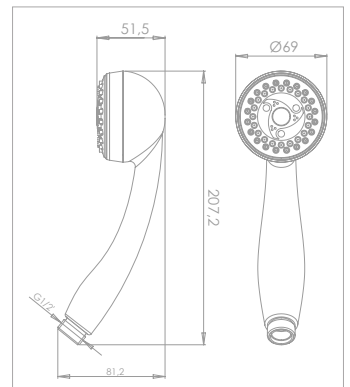

Douchette à main  
Mutine 2 jets

douchette ABS chromé  
2 jets avec système  
anti-calcaire

débit en l/mn sous 3 bars de pression :  
jet pluie 17, massant 8

**MUTINE** réf 518000  
parfaite harmonie entre design, qualité et prix