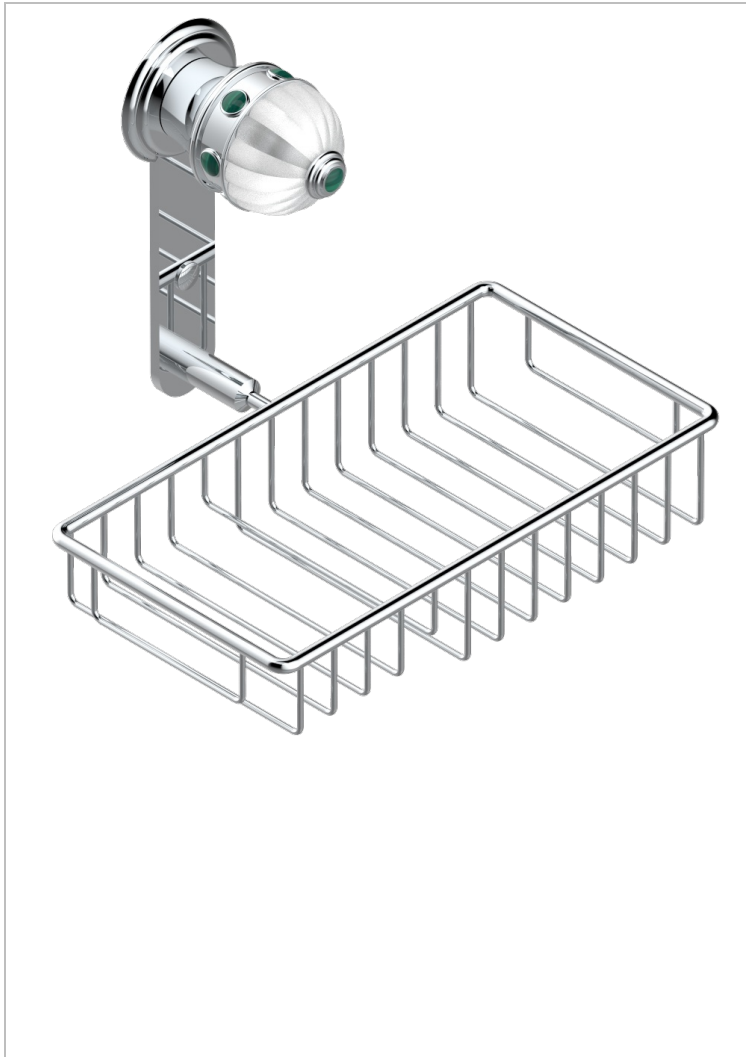

# AMBOISE C МАЛАХИТОМ

A1J-2620

Полочка комбинированная для мыла и мочалки с фланцем 240 x 130 мм

THG<sup>®</sup>  
PARIS

## ХАРАКТЕРИСТИКИ

- Amboise с малахитом
- Полочка комбинированная для мыла и мочалки с фланцем 240 x 130 мм