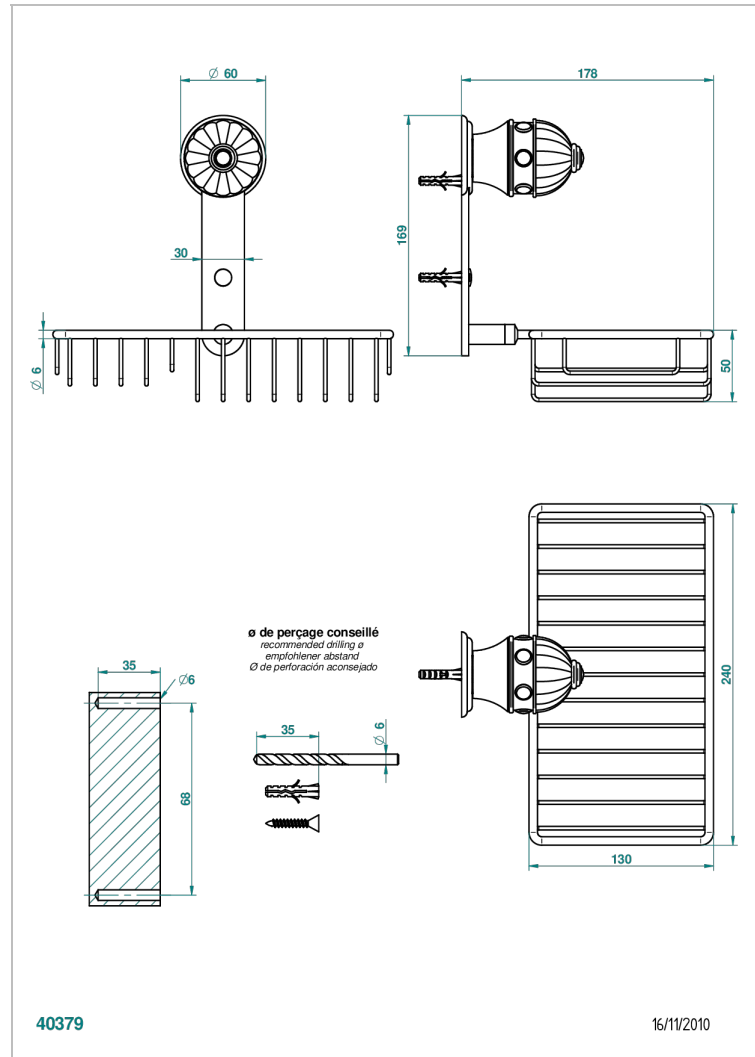

# AMBOISE C МАЛАХИТОМ

A1J-2620

Полочка комбинированная для мыла и мочалки с фланцем 240 x 130 мм

THG<sup>®</sup>  
PARIS

## ХАРАКТЕРИСТИКИ

- Amboise с малахитом
- Полочка комбинированная для мыла и мочалки с фланцем 240 x 130 мм