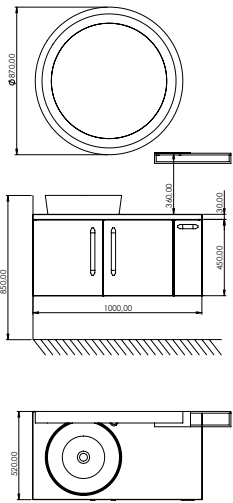

TEKNİK ÇİZİM

ÖZELLİKLER

DOKUNMATİK
LED AYDINLATMA

ŞİK & DAYANIKLI
LAKE KAPLAMA

METAL
HAVLULUK

FÖN MAKİNESİ
BÖLMESİ

Creavit önceden haber vermeksizin, ürünlerde ve teknik detaylarda değişiklik yapma hakkını saklı tutar. Renkler gerçekte olduğundan farklı görünebilir.

Kalite Yönetim
Sistemi

Müşteri Memnuniyeti
Belgesi

Çevre Yönetim
Sistemi

İş Sağlığı ve Güvenliği
Yönetim Sistemi

LGA

Alman Standartlarına
Uygunluk Belgesi

kiwa

Hollanda Standartlarına
Uygunluk Belgesi

GOST - R

Rusya Standartlarına
Uygunluk Belgesi

UkrSEPRO

Ukrayna Standartlarına
Uygunluk Belgesi

İsrail Standartlarına
Uygunluk Belgesi

Nijerya Standartlarına
Uygunluk Belgesi

Türk Standartlarına
Uygunluk Belgesi