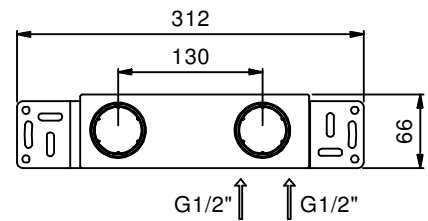

**АРТ. V013B+M011A**

**Смеситель из стены для раковины**

- вылет 20 см
- ручка
- ограничитель потока воды до 5 л/мин при 3 бар
- впуски 1/2"
- без донного клапана

**Наружная часть**

**Отделки:**

- Хром 51 02 V013B
- Черный матовый 51 13 V013B
- Белый матовый 51 29 V013B

**Внутренняя часть**

**Отделки:**

- 44 00 M011A

Проект:

Комната:

Дата:

Комментарии:

сертификаты: