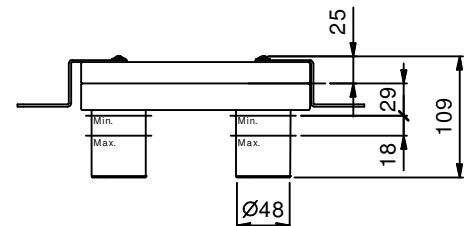

**АРТ. V013B+M011A**

**Смеситель из стены для раковины**

- вылет 20 см
- ручка
- ограничитель потока воды до 5 л/мин при 3 бар
- впуски 1/2"
- без донного клапана

**Наружная часть**

**Отделки:**

- Хром 51 02 V013B
- Черный матовый 51 13 V013B
- Белый матовый 51 29 V013B

**Внутренняя часть**

**Отделки:**

- 44 00 M011A

Проект:

Комната:

Дата:

Комментарии:

сертификаты: