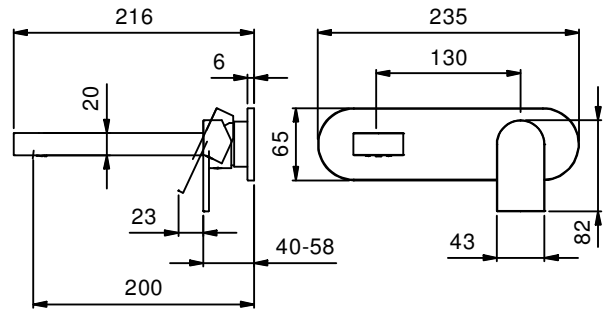

**АРТ. V013B+M011A**

**Смеситель из стены для раковины**

- вылет 20 см
- ручка
- ограничитель потока воды до 5 л/мин при 3 бар
- впуски 1/2"
- без донного клапана

**Наружная часть**

**Отделки:**

- Хром 51 02 V013B
- Черный матовый 51 13 V013B
- Белый матовый 51 29 V013B

**Внутренняя часть**

**Отделки:**

- 44 00 M011A

Проект:

Комната:

Дата:

Комментарии:

сертификаты: