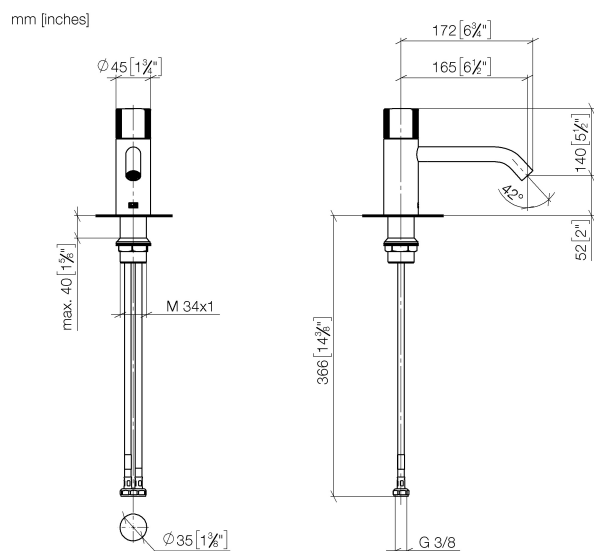

Умывальник - Meta

META PURE Смеситель для умывальника однорычажный без сливного гарнитура - хром

Артикульный номер: 33 526 664-00

- вылет 125 мм
- прогрессивный картридж
- неподвижный излив
- круглая обогащенная воздухом струя
- высота смесителя 140 мм
- высота до аэратора 52 мм
- диаметр сверлёного отверстия 35 мм
- 2х напорный шланг М 8 х 1 ввинченный, испытанный на герметичность
- расход макс. 5,7 л/мин
- не содержит свинца
- Группа смесителей согл. DIN 4109: 1

хром

размерный чертёж

Все величины в мм / дюймах = мм x 0,0394