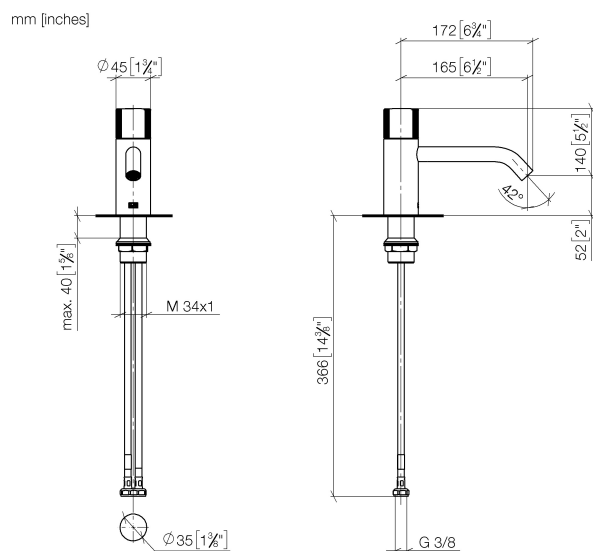

Умывальник - Meta

META PURE Смеситель для умывальника однорычажный без сливного гарнитура - хром

Артикулльный номер: 33 526 664-00

- вылет 125 мм
- прогрессивный картридж
- неподвижный излив
- круглая обогащенная воздухом струя
- высота смесителя 140 мм
- высота до аэратора 52 мм
- диаметр сверлёного отверстия 35 мм
- 2х напорный шланг М 8 x 1 ввинченный, испытанный на герметичность
- расход макс. 5,7 л/мин
- не содержит свинца
- Группа смесителей согл. DIN 4109: 1

хром

размерный чертеж

Все величины в мм / дюймах = мм x 0,0394

Умывальник - Meta

META PURE Смеситель для умывальника однорычажный без сливного гарнитура - хром

Артикулльный номер: 33 526 664-00

график расхода

## Умывальник - Meta

META PURE Смеситель для умывальника однорычажный без сливного гарнитура - хром

Артикульный номер: 33 526 664-00