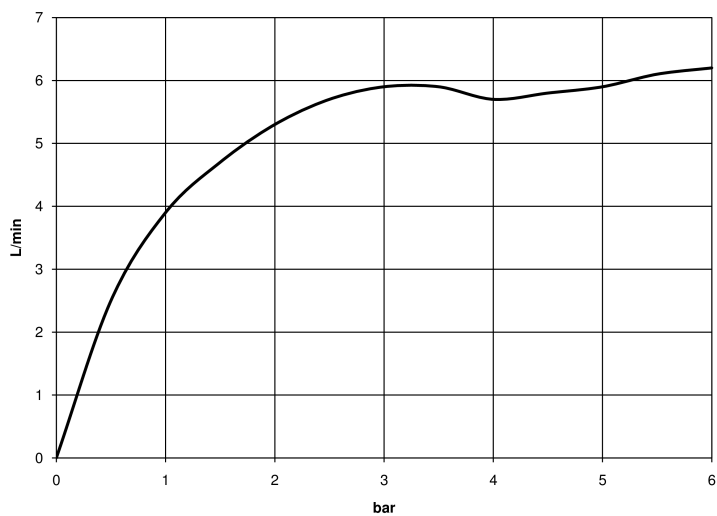

Умывальник - Meta

META PURE Смеситель для умывальника однорычажный без сливного гарнитура - хром

Артикулльный номер: 33 526 664-00

- вылет 125 мм
- прогрессивный картридж
- неподвижный излив
- круглая обогащенная воздухом струя
- высота смесителя 140 мм
- высота до аэратора 52 мм
- диаметр сверлёного отверстия 35 мм
- 2х напорный шланг М 8 x 1 ввинченный, испытанный на герметичность
- расход макс. 5,7 л/мин
- не содержит свинца
- Группа смесителей согл. DIN 4109: 1

хром

размерный чертеж

Все величины в мм / дюймах = мм x 0,0394

Умывальник - Meta

META PURE Смеситель для умывальника однорычажный без сливного гарнитура - хром

Артикулльный номер: 33 526 664-00

график расхода