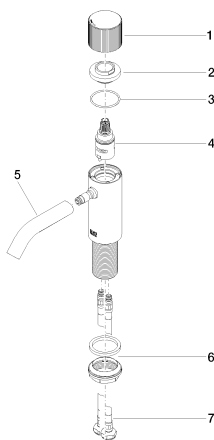

Умывальник - Meta

META PURE Смеситель для умывальника однорычажный без сливного гарнитура -

Артикульный номер: 33 526 664-00

Спецификация запасных частей

№	Артикульный №	Наименование	Расходуемое кол-во
1	09 20 66 019-00	Ручка Ø 45 x 38 мм - хром	1
2	09 24 04 340-00	Крепление Ø 41 x 19 мм - хром	1
3	09 14 10 034 90	O-Ring EPDM 70 38,0 x 2,0 мм -	1
4	90 90 03 169 00 90		1
5	90 11 06 206 00-00		1
6	04 23 10 044 07 90		1
7	04 30 04 100 00 90	Напорный шланг M8x1 x 3/8" x 420 мм -	2