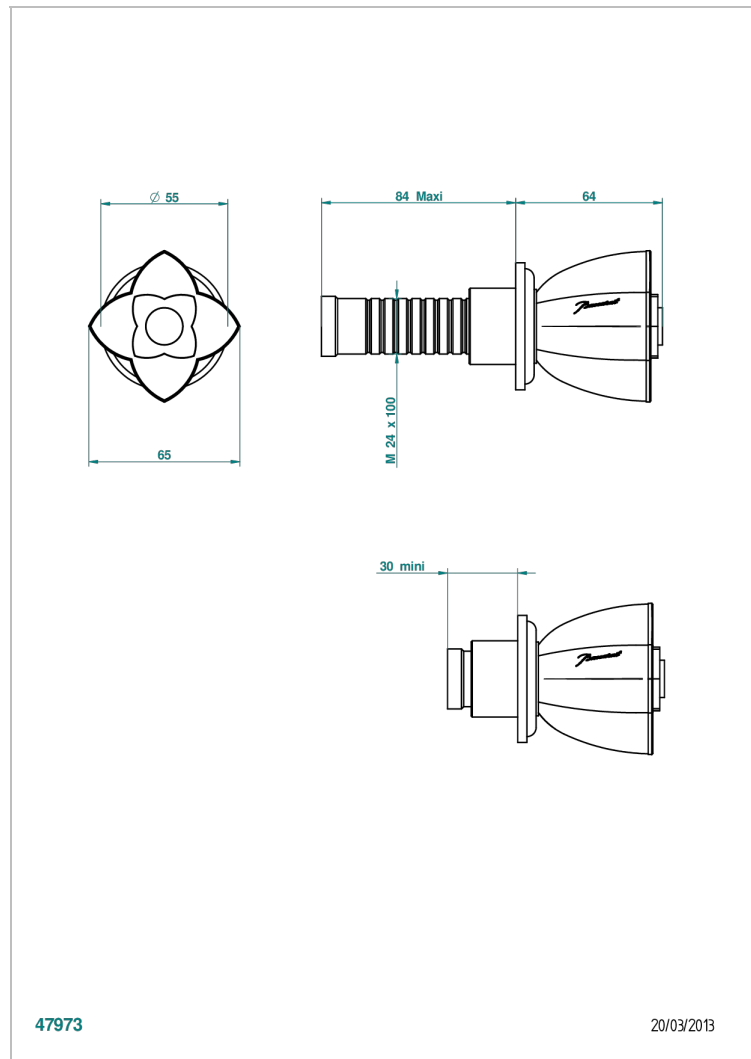

## ХАРАКТЕРИСТИКИ

- Pétale de Cristal, прозрачный хрусталь с золотой каймой
- Маховик для встраиваемого в стену вентиля

## СВЯЗАННЫЕ ТОВАРНЫЕ ПОЗИЦИИ

- Ref. G00-30/CA Корпус вентиля 1/2" встраиваемый в стену для холодной воды
- Ref. G00-30/HA Корпус вентиля 1/2" встраиваемый в стену для горячей воды
- Ref. G00-32/CA Корпус вентиля 3/4" встраиваемый в стену для холодной воды
- Ref. G00-32/HA Корпус вентиля 3/4" встраиваемый в стену для горячей воды