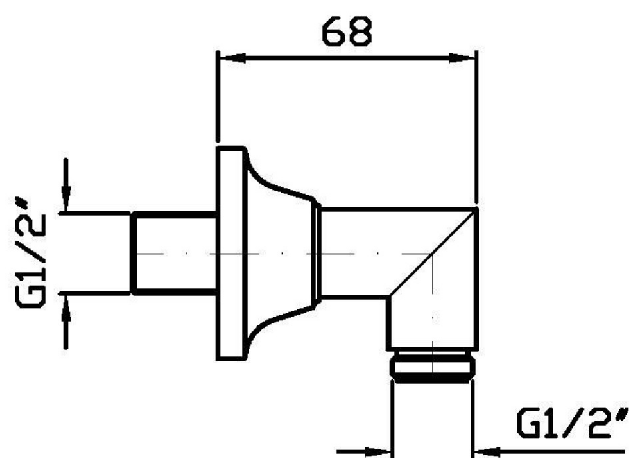

Marchio / Brand ZUCCHETTI

Classe / Class DOCCE

SHOWER

Z93811

Preso acqua. / Wall elbow.

Preso acqua da 1/2" x 1/2"

Wall elbow 1/2" x 1/2"

Finiture / Finishes

Z93811

Disegno Complessivo / Overall Drawing

SHOWER

Z93811

Portate / Flowrates (lt/min)

PRESSIONE PRESSURE	1 BAR	2 BAR	3 BAR	4 BAR	5 BAR
1 RUBINETTO APERTO <i>P1</i>	9,7	13,7	16,8	19,4	20,6
<i>P2</i>					
<i>P3</i>					
<i>P4</i>					
<i>P5</i>					

SHOWER

Z93811

Pesi e Misure / Weights and Sizes

Peso (Kg) Weight (lb)	0,32 (Kg)	0,71 (lb)
Volume test (dc3) - (in3)	0,55 (dc3)	33,56 (in3)
h (mm) - (in)	70,00 (mm)	2,76 (in)
L1 (mm) - (in)	80,00 (mm)	3,15 (in)
L2 (mm) - (in)	98,00 (mm)	3,86 (in)