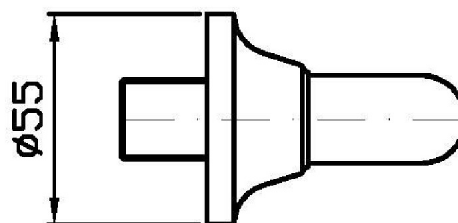

Marchio / Brand ZUCCHETTI

Classe / Class DOCCE

SHOWER

Z93811

Preso acqua. / Wall elbow.

Preso acqua da 1/2" x 1/2"

Wall elbow 1/2" x 1/2"

Finiture / Finishes

Z93811

Disegno Complessivo / Overall Drawing

SHOWER

Z93811

Portate / Flowrates (lt/min)

PRESSIONE PRESSURE	1 BAR	2 BAR	3 BAR	4 BAR	5 BAR
1 RUBINETTO APERTO <i>P1</i>	9,7	13,7	16,8	19,4	20,6
<i>P2</i>					
<i>P3</i>					
<i>P4</i>					
<i>P5</i>					

SHOWER

Z93811

Pesi e Misure / Weights and Sizes

Peso (Kg) Weight (lb)	0,32 (Kg)	0,71 (lb)
Volume test (dc3) - (in3)	0,55 (dc3)	33,56 (in3)
h (mm) - (in)	70,00 (mm)	2,76 (in)
L1 (mm) - (in)	80,00 (mm)	3,15 (in)
L2 (mm) - (in)	98,00 (mm)	3,86 (in)