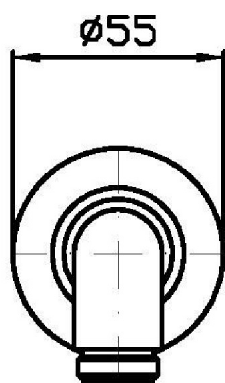

Marchio / Brand ZUCCHETTI

Classe / Class DOCCE

SHOWER

Z93811

Preso acqua. / Wall elbow.

Preso acqua da 1/2" x 1/2"

Wall elbow 1/2" x 1/2"

Finiture / Finishes

Z93811

Disegno Complessivo / Overall Drawing

SHOWER

Z93811

Portate / Flowrates (lt/min)

PRESSIONE PRESSURE	1 BAR	2 BAR	3 BAR	4 BAR	5 BAR
1 RUBINETTO APERTO <i>P1</i>	9,7	13,7	16,8	19,4	20,6
<i>P2</i>					
<i>P3</i>					
<i>P4</i>					
<i>P5</i>					

SHOWER

Z93811

Pesi e Misure / Weights and Sizes

Peso (Kg) Weight (lb)	0,32 (Kg)	0,71 (lb)
Volume test (dc3) - (in3)	0,55 (dc3)	33,56 (in3)
h (mm) - (in)	70,00 (mm)	2,76 (in)
L1 (mm) - (in)	80,00 (mm)	3,15 (in)
L2 (mm) - (in)	98,00 (mm)	3,86 (in)