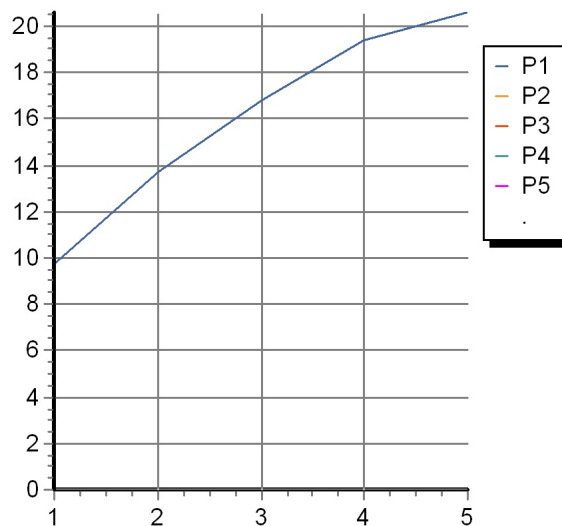

Z93811

Disegno Complessivo / Overall Drawing

SHOWER

Z93811

Portate / Flowrates (lt/min)

PRESSIONE PRESSURE	1 BAR	2 BAR	3 BAR	4 BAR	5 BAR
1 RUBINETTO APERTO <i>P1</i>	9,7	13,7	16,8	19,4	20,6
<i>P2</i>					
<i>P3</i>					
<i>P4</i>					
<i>P5</i>					

SHOWER

Z93811

Pesi e Misure / Weights and Sizes

Peso (Kg) Weight (lb)	0,32 (Kg)	0,71 (lb)
Volume test (dc3) - (in3)	0,55 (dc3)	33,56 (in3)
h (mm) - (in)	70,00 (mm)	2,76 (in)
L1 (mm) - (in)	80,00 (mm)	3,15 (in)
L2 (mm) - (in)	98,00 (mm)	3,86 (in)