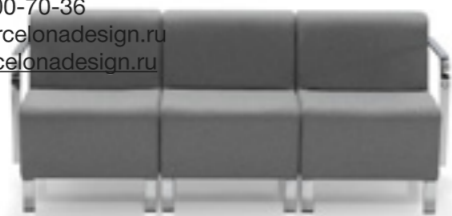

HOLA es una colección de butacas y sofás tapizados con brazos y patas de acero. Los sillones pueden incorporar brazos a derecha e izquierda lo que permite realizar multitud de combinaciones.

HOLA est une collection de fauteuils et de canapés tapissés avec des accoudoirs et des pieds en acier. Les éléments tapissés peuvent incorporer accoudoirs gauche ou droit permettent de nombreuses combinaisons.

THE COLLECTION · LA COLECCIÓN · LA COLLECTION

**2 seater sofa**  
Sofá 2 plazas  
Canapé 2 places

**Module with armrests**  
Módulo con brazos  
Fauteuil avec accoudoirs

**Pouf**  
Pouf  
Pouf

**Module with right armrest**  
Módulo con brazo derecho  
Fauteuil avec accoudoir droit