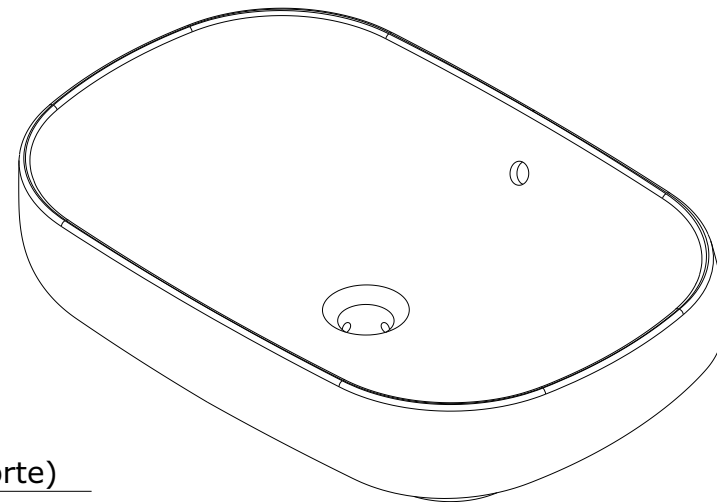

série: Sanibold

descrição: lavatório de pousar

sanindusa®

código: 137310

revisão: 01

Ø150(plano de corte)

Os produtos apresentados seguem especificações técnicas internas da SANINDUSA.

As medidas apresentadas estão sujeitas às tolerâncias e variações naturais da cerâmica pelo que serão sempre orientativas.