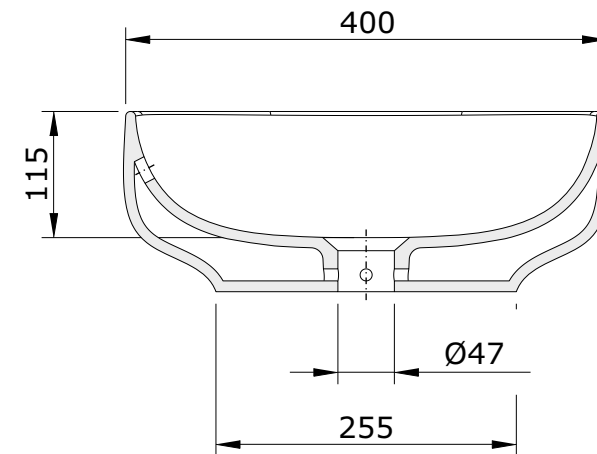

série: Sanibold

descrição: lavatório de pousar

sanindusa®

código: 137310

revisão: 01

Ø150(plano de corte)

Os produtos apresentados seguem especificações técnicas internas da SANINDUSA.

As medidas apresentadas estão sujeitas às tolerâncias e variações naturais da cerâmica pelo que serão sempre orientativas.

Reservamos o direito de fazer alterações técnicas que permitam melhorar a funcionalidade dos nossos produtos, sem aviso prévio.

The presented products follow technical specifications from SANINDUSA.

The dimensions of the pieces are subject to natural ceramic tolerances and variations and will be always orientative.