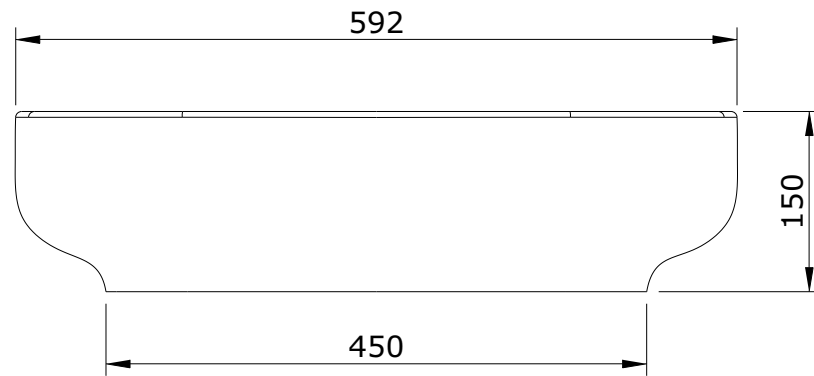

série: Sanibold

descrição: lavatório de pousar

sanindusa®

código: 137310

revisão: 01

Ø150(plano de corte)

Os produtos apresentados seguem especificações técnicas internas da SANINDUSA.

As medidas apresentadas estão sujeitas às tolerâncias e variações naturais da cerâmica pelo que serão sempre orientativas.