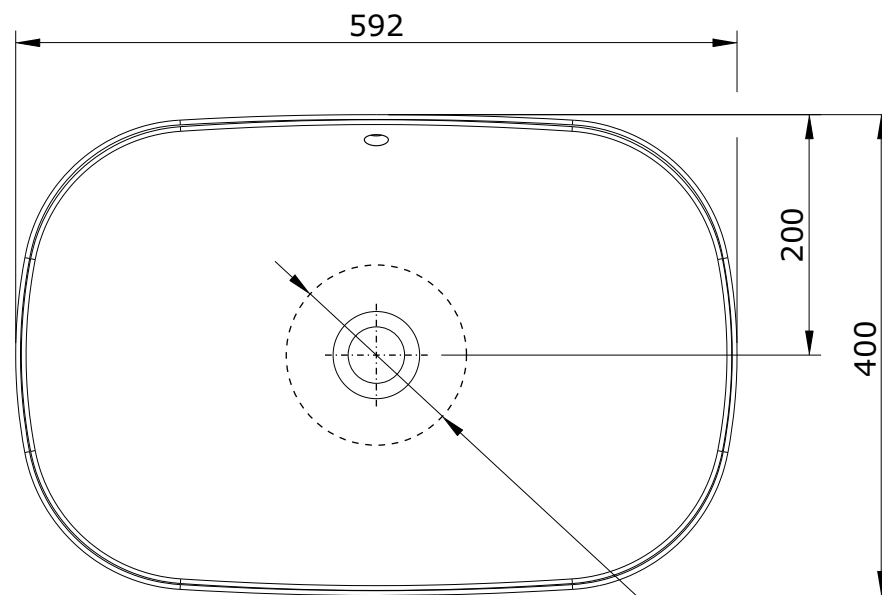

série: Sanibold

descrição: lavatório de pousar

sanindusa®

código: 137310

revisão: 01

Ø150(plano de corte)

Os produtos apresentados seguem especificações técnicas internas da SANINDUSA.

As medidas apresentadas estão sujeitas às tolerâncias e variações naturais da cerâmica pelo que serão sempre orientativas.