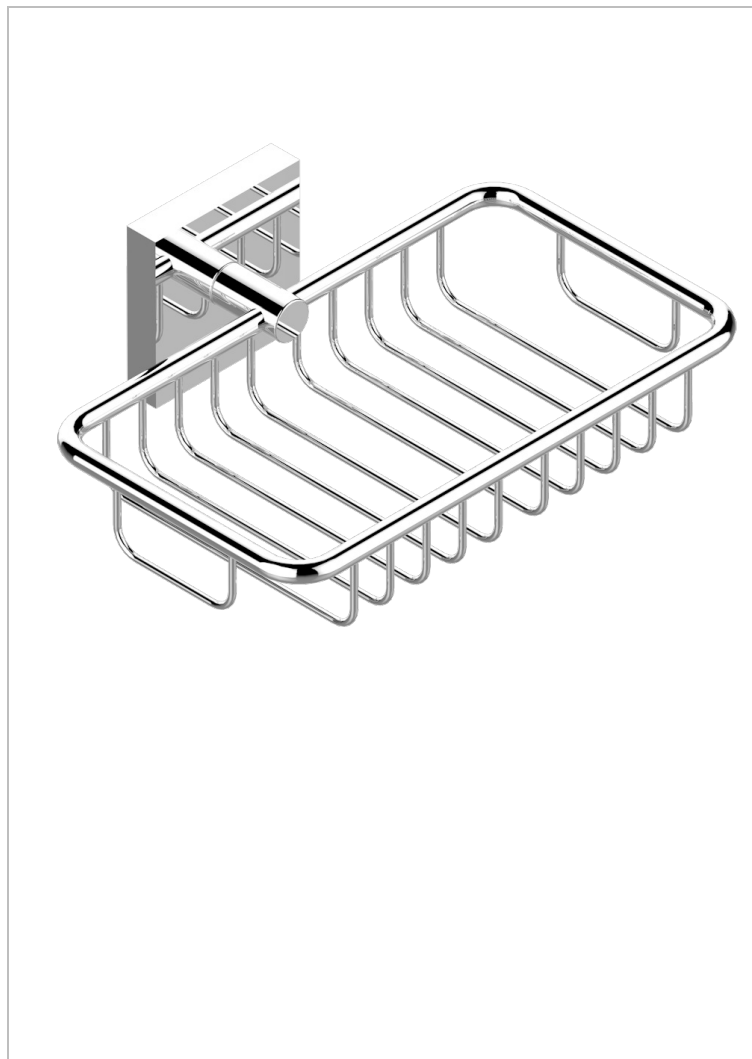

MARINA С МЕТАЛЛИЧЕСКИМИ РУЧКАМИ

A61-620

Мыльница-сетка с фланцем 160 x 95 мм

THG[®]
PARIS

ХАРАКТЕРИСТИКИ

- Marina с металлическими ручками
- Мыльница-сетка с фланцем 160 x 95 мм

ДОСТУПНЫЕ ВАРИАНТЫ ПОКРЫТИЙ

Аранья (чёрный никель) - D24