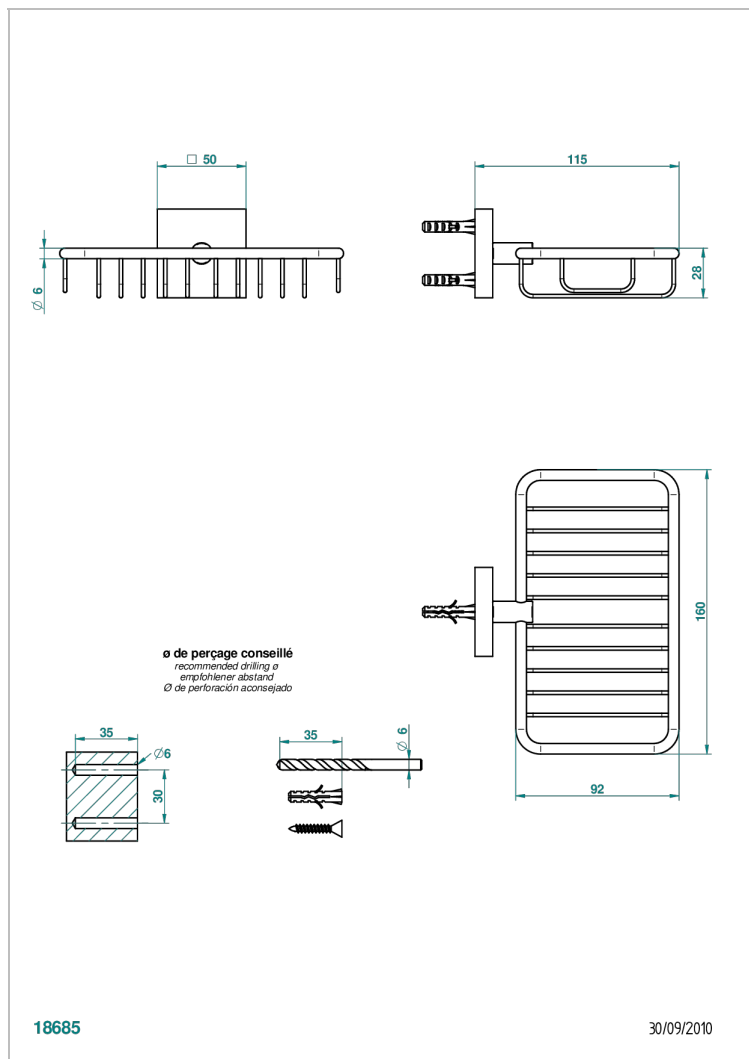

MARINA С МЕТАЛЛИЧЕСКИМИ РУЧКАМИ

A61-620

Мыльница-сетка с фланцем 160 x 95 мм

THG[®]
PARIS

ХАРАКТЕРИСТИКИ

- Marina с металлическими ручками
- Мыльница-сетка с фланцем 160 x 95 мм

ДОСТУПНЫЕ ВАРИАНТЫ ПОКРЫТИЙ

Аранья (чёрный никель) - D24