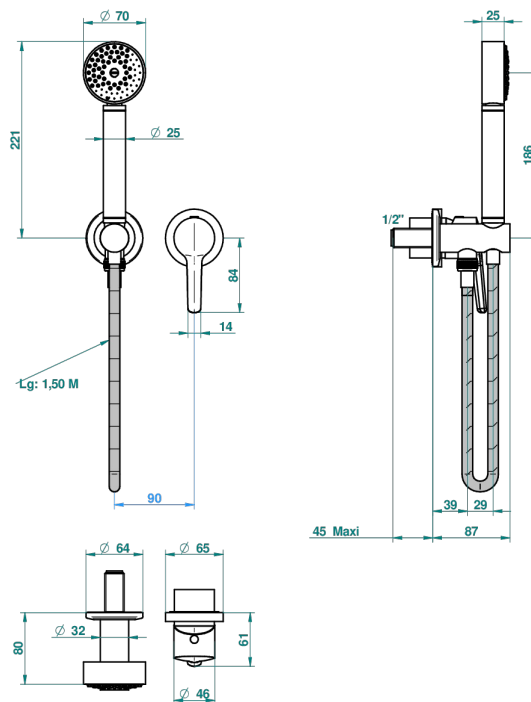

SYSTEM METAL DIAMANT С РУКОЯТКАМИ

G9D-6561B

Trim only for wall mixer with complete handshower on hook

Compatible avec

5840/MA
5840/MA/W

5840/MAUS

67619

13/12/2018

ХАРАКТЕРИСТИКИ

- System métal diamant с рукоятками
- Trim only for wall mixer with complete handshower on hook

ДОСТУПНЫЕ ВАРИАНТЫ ПОКРЫТИЙ

Blush PVD - H62
Graphite PVD - H64
Matt Umber PVD - H67
Matt blush PVD - H60
Matt graphite PVD - H65
Umber PVD - H66

Аранья (чёрный никель) - D24
Бронза - D01
Золото - F01
Матовая красная старинная медь - H07
Матовое золото - F07
Матовое светлое золото - F31

Матовый никель - C01
Матовый хром - C02
Никель - B01
Покрытие PVD бронза - F33
Покрытие PVD золотистый цвет - H52
Покрытие PVD латунь - H49

Покрытие PVD матовая бронза - F34
Покрытие PVD матовая латунь - H50
Покрытие PVD матовый золотистый - H53
Покрытие PVD матовый никель - H56
Покрытие PVD никель - H55
Розовое золото - F27

Сатинированное золото - F03
Сатинированный хром - C03
Светлое золото - F30
Серебро с родием - F18
Состаренный никель - H28
Старинное серебро - H03