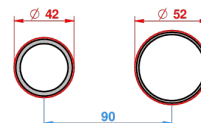

67619

13/12/2018

ХАРАКТЕРИСТИКИ

- System métal diamant с рукоятками
- Trim only for wall mixer with complete handshower on hook

ДОСТУПНЫЕ ВАРИАНТЫ ПОКРЫТИЙ

Blush PVD - H62
Graphite PVD - H64
Matt Umber PVD - H67
Matt blush PVD - H60
Matt graphite PVD - H65
Umber PVD - H66

Аранья (чёрный никель) - D24
Бронза - D01
Золото - F01
Матовая красная старинная медь - H07
Матовое золото - F07
Матовое светлое золото - F31

Матовый никель - C01
Матовый хром - C02
Никель - B01
Покрытие PVD бронза - F33
Покрытие PVD золотистый цвет - H52
Покрытие PVD латунь - H49

Покрытие PVD матовая бронза - F34
Покрытие PVD матовая латунь - H50
Покрытие PVD матовый золотистый - H53
Покрытие PVD матовый никель - H56
Покрытие PVD никель - H55
Розовое золото - F27

Сатинированное золото - F03
Сатинированный хром - C03
Светлое золото - F30
Серебро с родием - F18
Состаренный никель - H28
Старинное серебро - H03