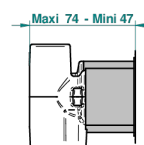

67619

13/12/2018

ХАРАКТЕРИСТИКИ

- System métal diamant с рукоятками
- Trim only for wall mixer with complete handshower on hook

ДОСТУПНЫЕ ВАРИАНТЫ ПОКРЫТИЙ

Blush PVD - H62
Graphite PVD - H64
Matt Umber PVD - H67
Matt blush PVD - H60
Matt graphite PVD - H65
Umber PVD - H66

Аранья (чёрный никель) - D24
Бронза - D01
Золото - F01
Матовая красная старинная медь - H07
Матовое золото - F07
Матовое светлое золото - F31

Матовый никель - C01
Матовый хром - C02
Никель - B01
Покрытие PVD бронза - F33
Покрытие PVD золотистый цвет - H52
Покрытие PVD латунь - H49

Покрытие PVD матовая бронза - F34
Покрытие PVD матовая латунь - H50
Покрытие PVD матовый золотистый - H53
Покрытие PVD матовый никель - H56
Покрытие PVD никель - H55
Розовое золото - F27

Сатинированное золото - F03
Сатинированный хром - C03
Светлое золото - F30
Серебро с родием - F18
Состаренный никель - H28
Старинное серебро - H03