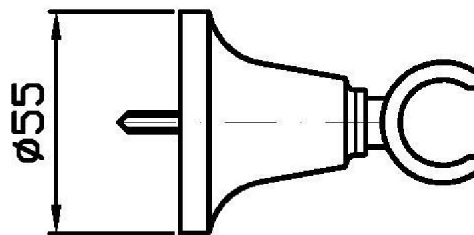

Marchio / Brand ZUCCHETTI

Classe / Class DOCCE

SHOWER

Z93791

Appendidoccia. / Handshower support.

Appendidoccia per gruppo esterno

Handshower support for exposed mixer.

Finiture / Finishes

			
Cromo / Chrome	Nickel Lucido / Polished Nickel	Oro / Gold	Oro spazzolato / Brushed Gold

SHOWER

Z93791

Disegno Complessivo / Overall Drawing

SHOWER

Z93791

Pesi e Misure / Weights and Sizes

Peso (Kg) Weight (lb)	0,40 (Kg)	0,88 (lb)
Volume test (dc3) - (in3)	0,55 (dc3)	33,56 (in3)
h (mm) - (in)	70,00 (mm)	2,76 (in)
L1 (mm) - (in)	80,00 (mm)	3,15 (in)
L2 (mm) - (in)	98,00 (mm)	3,86 (in)