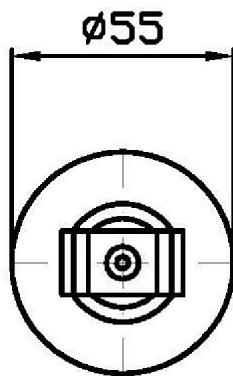

Marchio / Brand ZUCCHETTI

Classe / Class DOCCE

SHOWER

Z93791

Appendidoccia. / Handshower support.

Appendidoccia per gruppo esterno

Handshower support for exposed mixer.

Finiture / Finishes

			
Cromo / Chrome	Nickel Lucido / Polished Nickel	Oro / Gold	Oro spazzolato / Brushed Gold

SHOWER

Z93791

Disegno Complessivo / Overall Drawing

SHOWER

Z93791

Pesi e Misure / Weights and Sizes

Peso (Kg) Weight (lb)	0,40 (Kg)	0,88 (lb)
Volume test (dc3) - (in3)	0,55 (dc3)	33,56 (in3)
h (mm) - (in)	70,00 (mm)	2,76 (in)
L1 (mm) - (in)	80,00 (mm)	3,15 (in)
L2 (mm) - (in)	98,00 (mm)	3,86 (in)