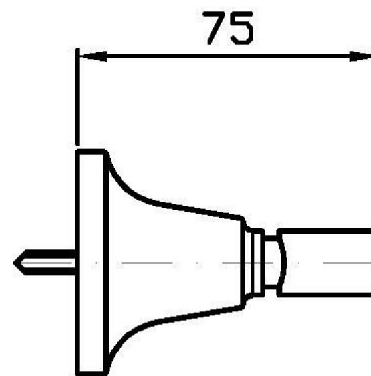

Marchio / Brand ZUCCHETTI

Classe / Class DOCCE

SHOWER

Z93791

Appendidoccia. / Handshower support.

Appendidoccia per gruppo esterno

Handshower support for exposed mixer.

Finiture / Finishes

			
Cromo / Chrome	Nickel Lucido / Polished Nickel	Oro / Gold	Oro spazzolato / Brushed Gold

SHOWER

Z93791

Disegno Complessivo / Overall Drawing

SHOWER

Z93791

Pesi e Misure / Weights and Sizes

Peso (Kg) Weight (lb)	0,40 (Kg)	0,88 (lb)
Volume test (dc3) - (in3)	0,55 (dc3)	33,56 (in3)
h (mm) - (in)	70,00 (mm)	2,76 (in)
L1 (mm) - (in)	80,00 (mm)	3,15 (in)
L2 (mm) - (in)	98,00 (mm)	3,86 (in)