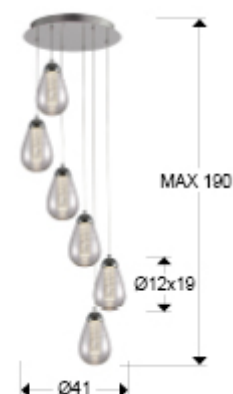

## Taccia

394529

Люстры

Подвесной светильник с 6 лампами LED, из металла с покрытием "хром". Двойной абажур: внешний - грушевидной формы из прозрачного стекла, внутренний - брусок из метакрилата с декоративными пузырьками, с регулируемой высотой. 6 x 5W LED, 3000 K.

### РАЗМЕРЫ

Размеры:  $\varnothing$  41,0  $\updownarrow$  190,0 cm

### РАЗМЕРЫ УПАКОВКИ

Объем: 0,0660м<sup>3</sup>  
Размеры:  $\leftrightarrow$  50,0  $\updownarrow$  47,0  $\nearrow$  28,0 cm

Продажа дизайнерских мебели, светильников и аксессуаров по всей России

Класс электробезопасности: Class 1

## ДОПОЛНИТЕЛЬНАЯ ИНФОРМАЦИЯ

Материал: Metal, glass

Покрытие: Chrome, clear

Размеры абажура / плафона: Ø 12,0 ↑ 17,5 cm

Размеры основания для крепления (отверстие для крепления): Ø 33,0 ↑ 3,5 cm

Цвет кабеля: TRANSPARENTE