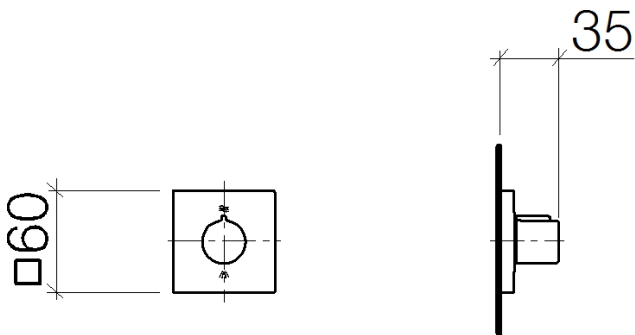

Душ - Symetrics

Переключатель на два положения для скрытого монтажа - платина матовая

Артикулный номер: 36 128 980-06

- поворотного действия
- розетка 60 x 60 мм
- Группа смесителей согл. DIN 4109: 2

платина матовая

Для данного артикула требуются комплектующие.

размерный чертеж

Все величины в мм / дюймах = мм x 0,0394