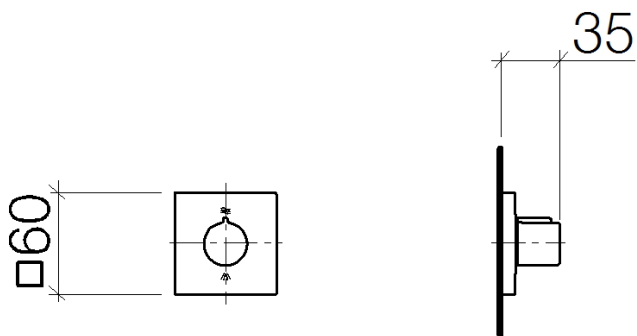

## Душ - Symetrics

Переключатель на два положения для скрытого монтажа - платина матовая

Артикулный номер: 36 128 980-06

- поворотного действия
- розетка 60 x 60 мм
- Группа смесителей согл. DIN 4109: 2

платина матовая

## размерный чертеж

Все величины в мм / дюймах = мм x 0,0394

## Душ - Symetrics

Переключатель на два положения для скрытого монтажа - платина матовая

Артикулльный номер: 36 128 980-06

график расхода

## Душ - Symetrics

Переключатель на два положения для скрытого монтажа - платина матовая

Артикулльный номер: 36 128 980-06