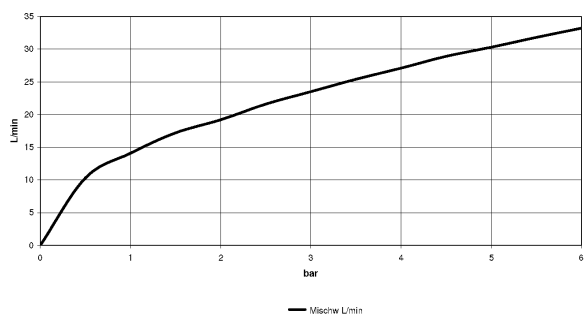

Душ - Symetrics

Переключатель на два положения для скрытого монтажа - платина матовая

Артикулльный номер: 36 128 980-06

график расхода