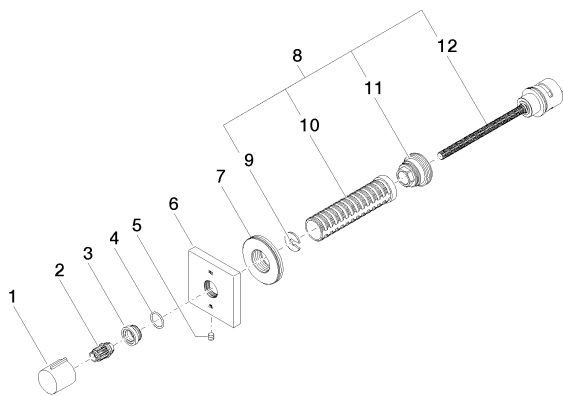

36 128 980-08

латунь сатинированная

36 128 980-28

Другие поверхности по запросу (x-tra Service)

35 128 970 90

Переключатель на два
положения для скрытого
монтажа -

Душ - Symetrics

Переключатель на два положения для скрытого монтажа - платина матовая

Артикульный номер: 36 128 980-06

Спецификация запасных частей

№	Артикульный №	Наименование	Расходуемое кол-во
1	09 20 98 001-06	Ручка Ø 25 x 25 мм - платина матовая	1
2	09 12 12 005 90	Фиксирующая крышка белый Ø 14,5 x 18,5 мм -	1
3	09 12 12 043-06	Крепление крышки Ø 19,5 x 9,5 мм - платина матовая	1
4	09 14 10 017 90	O-Ring EPDM 70 14,0 x 1,5 мм -	1
5	04 31 11 112 00 90	Крепление M5 x 6 мм -	1
6	09 27 98 021-06	крышка 60 x 60 x 12,5 мм - платина матовая	1
7	09 21 02 151 90	чехол Ø 43 x 13 мм -	1
8	90 90 03 159 00 90	Переключение Ø 32 x 171 мм -	1