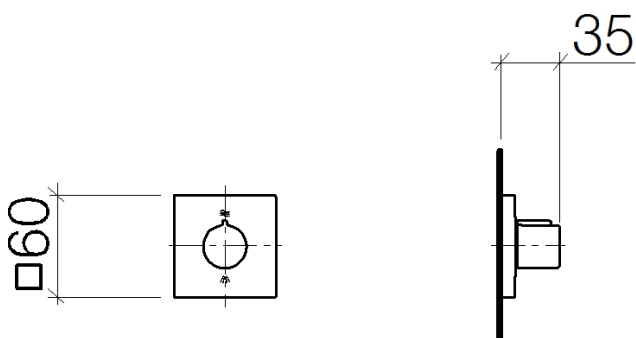

Душ - Symetrics

Переключатель на два положения для скрытого монтажа - платина матовая

Артикулный номер: 36 128 980-06

- поворотного действия
- розетка 60 x 60 мм
- Группа смесителей согл. DIN 4109: 2

платина матовая

Для данного артикула требуются комплектующие.

размерный чертеж

Все величины в мм / дюймах = мм x 0,0394

Душ - Symetrics

Переключатель на два положения для скрытого монтажа - платина матовая

Артикульный номер: 36 128 980-06

график расхода

Душ - Symetrics

Переключатель на два положения для скрытого монтажа - платина матовая

Артикулный номер: 36 128 980-06

Другие варианты поверхностей

хром

36 128 980-00

платина

36 128 980-08

латунь сатинированная

36 128 980-28

Другие поверхности по запросу (x-tra Service)

35 128 970 90

Переключатель на два
положения для скрытого
монтажа -

Душ - Symetrics

Переключатель на два положения для скрытого монтажа - платина матовая