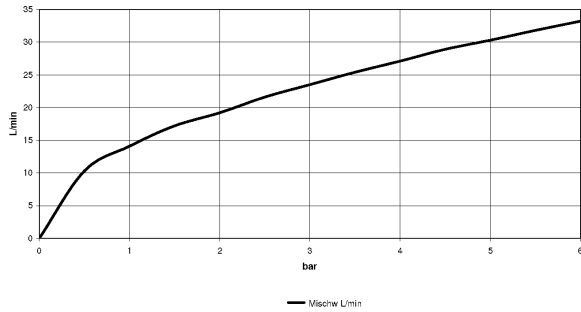

Душ - Symetrics

Переключатель на два положения для скрытого монтажа - платина матовая

Артикульный номер: 36 128 980-06

график расхода