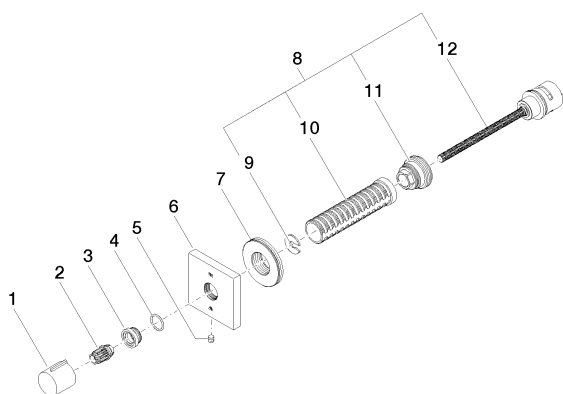

Душ - Symetrics

Переключатель на два положения для скрытого монтажа - платина матовая

Артикулный номер: 36 128 980-06

Спецификация запасных частей

№	Артикулный №	Наименование	Расходуемое кол-во
1	09 20 98 001-06	Ручка Ø 25 x 25 мм - платина матовая	1
2	09 12 12 005 90	Фиксирующая крышка белый Ø 14,5 x 18,5 мм -	1
3	09 12 12 043-06	Крепление крышки Ø 19,5 x 9,5 мм - платина матовая	1
4	09 14 10 017 90	O-Ring EPDM 70 14,0 x 1,5 мм -	1
5	04 31 11 112 00 90	Крепление M5 x 6 мм -	1
6	09 27 98 021-06	крышка 60 x 60 x 12,5 мм - платина матовая	1
7	09 21 02 151 90	чехол Ø 43 x 13 мм -	1
8	90 90 03 159 00 90	Переключение Ø 32 x 171 мм -	1